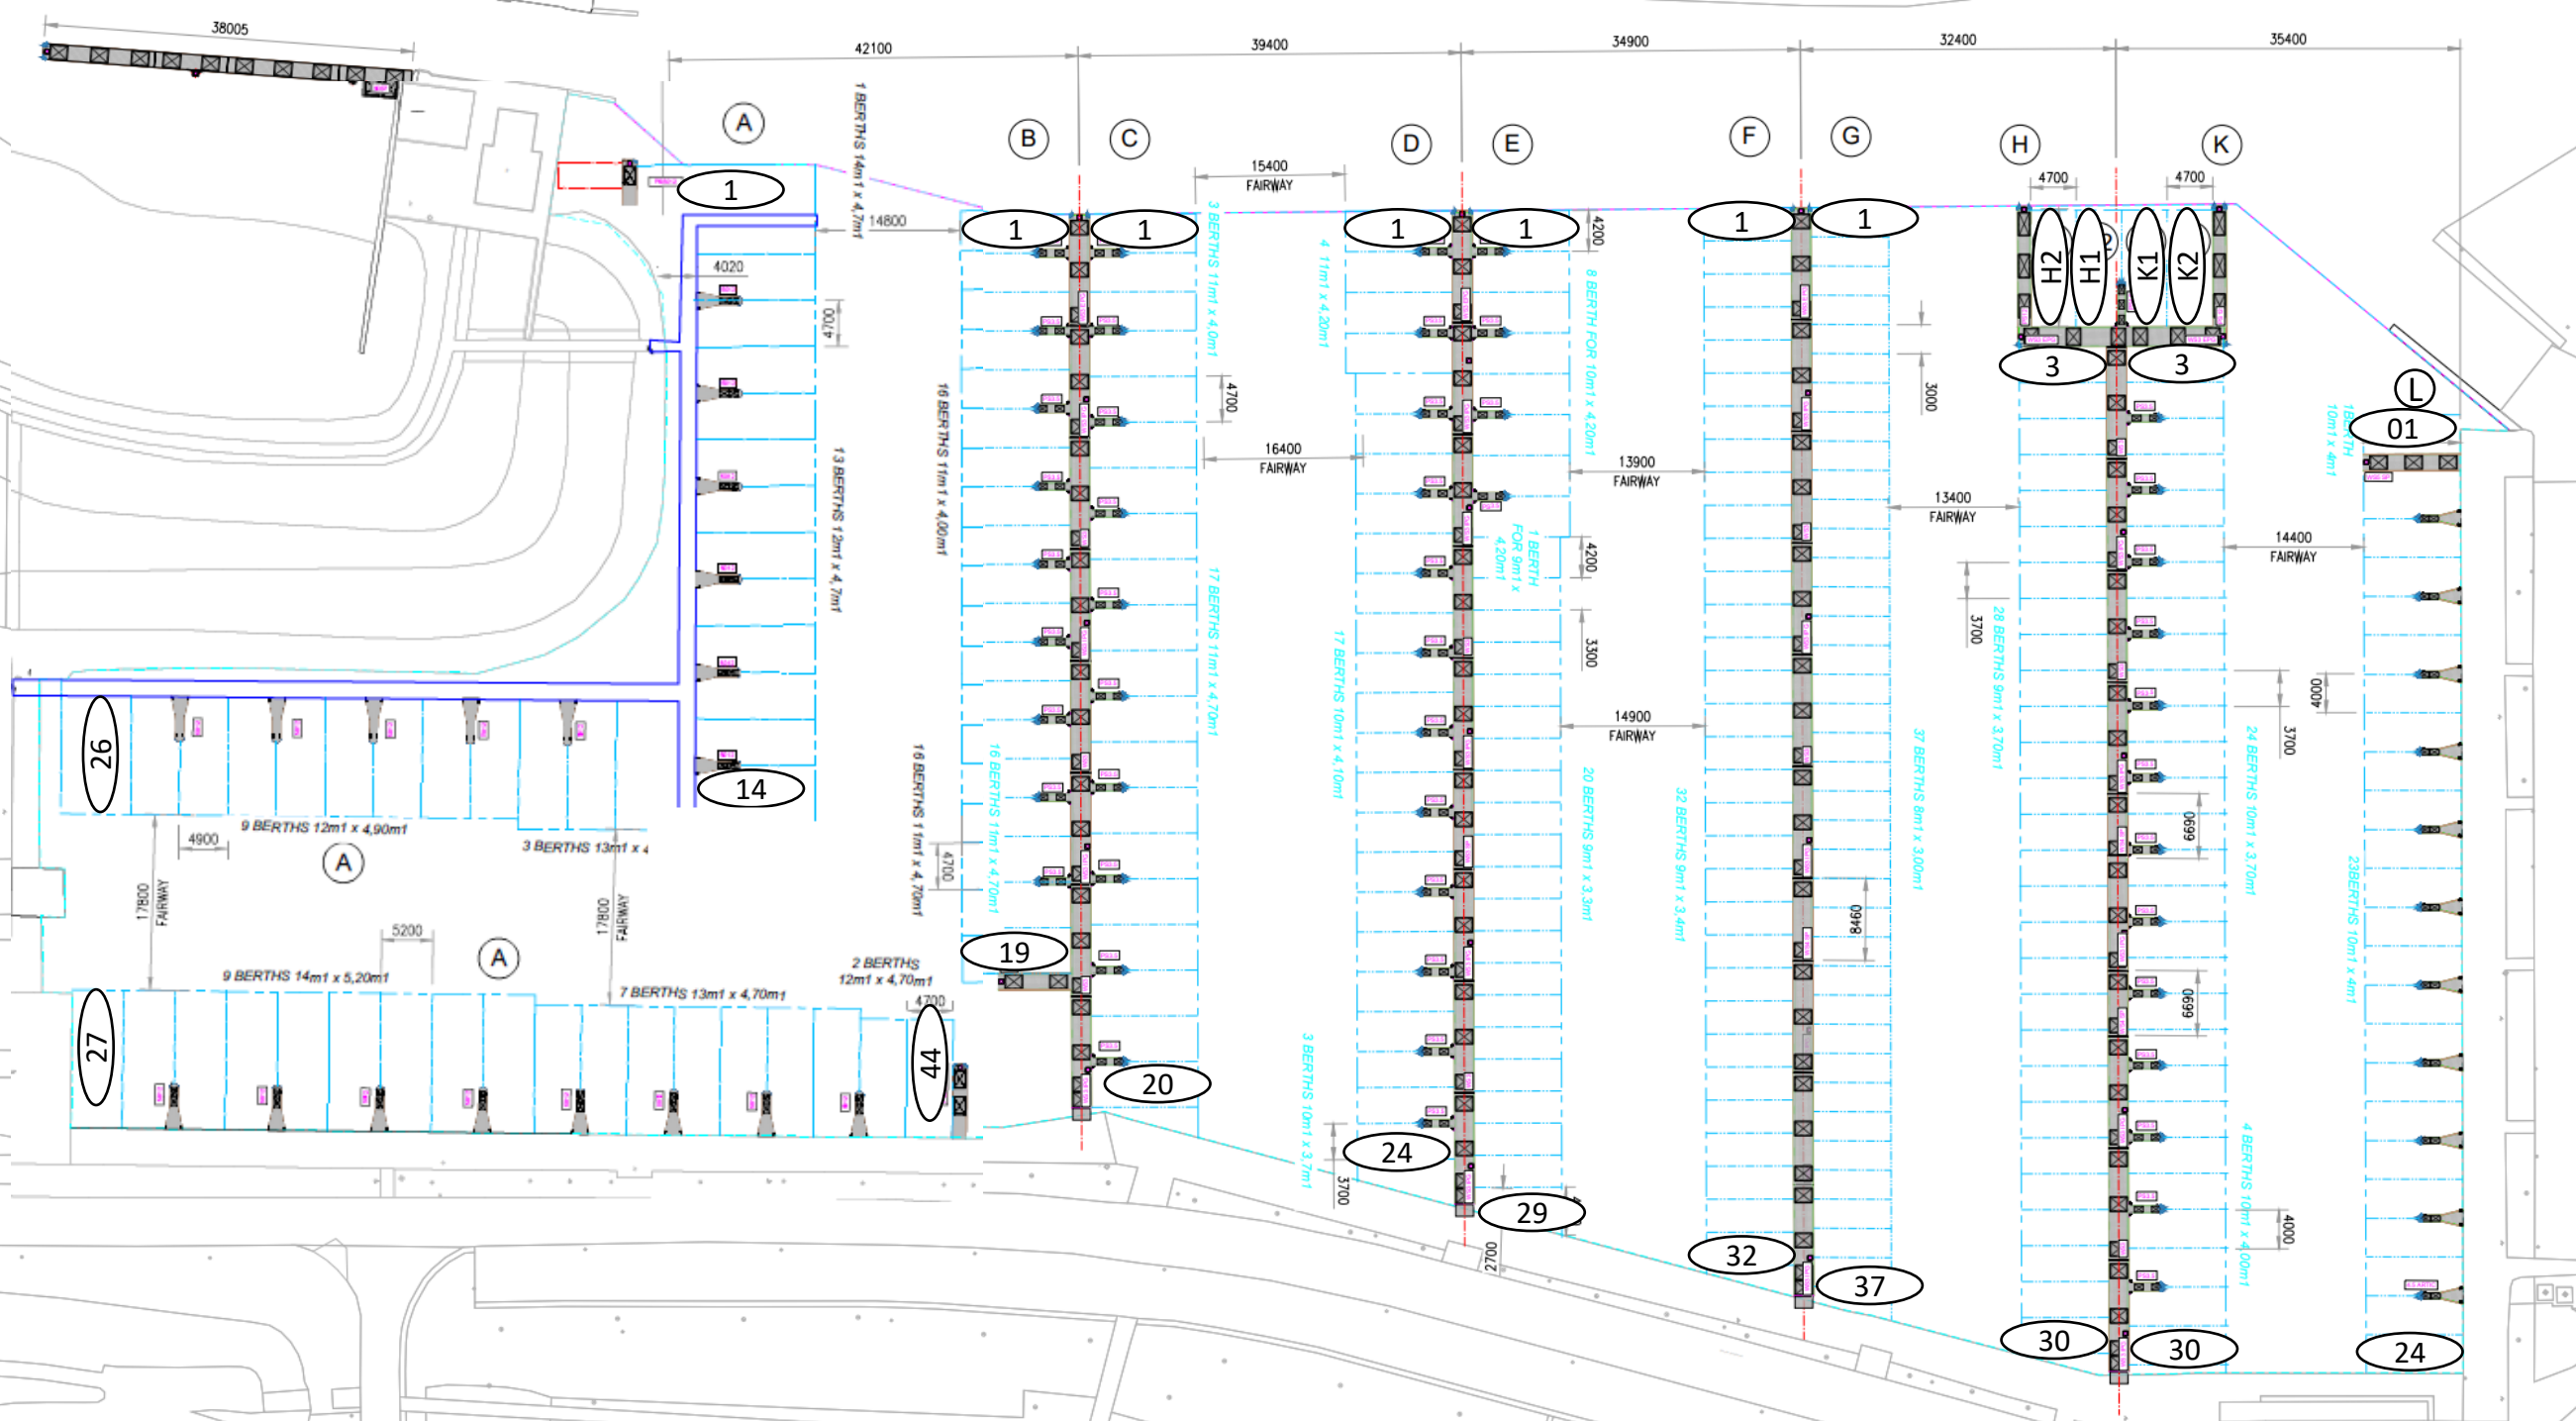

Steigerindeling Nieuwe Haven

Steiger: Ⓐ t/m Ⓛ

Boxnummers: ① t/m ...

Steigerindeling Oude Haven

Steiger: Ⓝ t/m ⓄH
Boxnummers: Ⓛ t/m ...