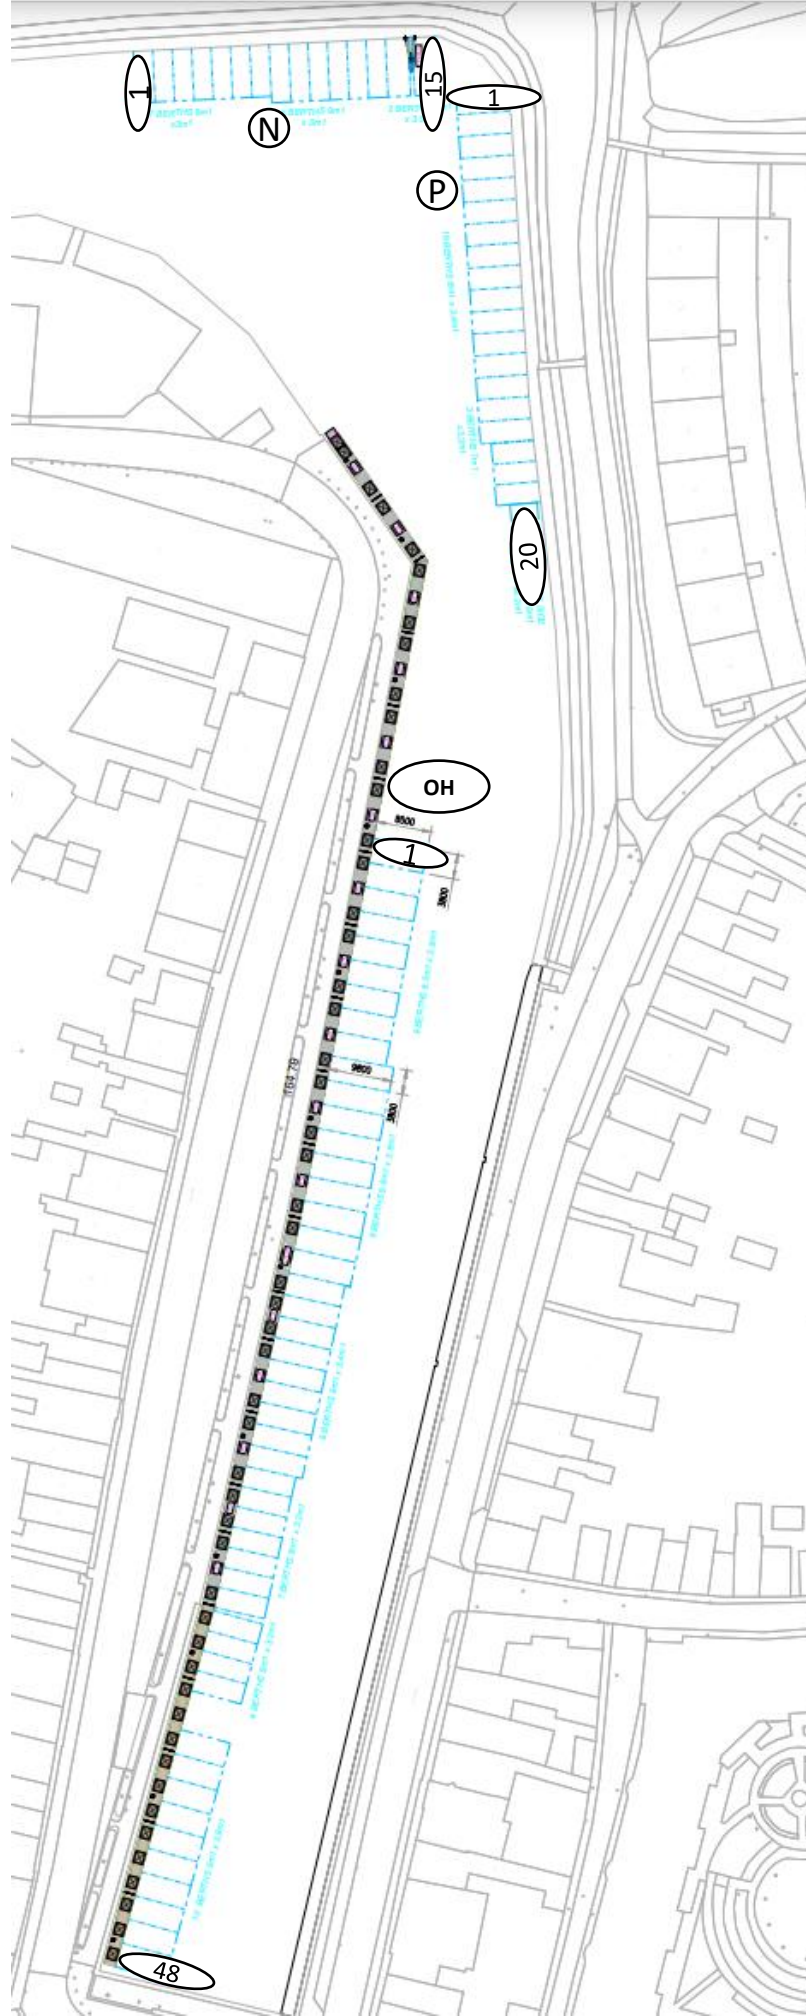

Steigerindeling Nieuwe Haven

Steiger: Ⓐ t/m Ⓛ

Boxnummers: ① t/m ...

Steigerindeling Oude Haven

Steiger: Ⓝ t/m ⓄH
Boxnummers: Ⓛ t/m ...