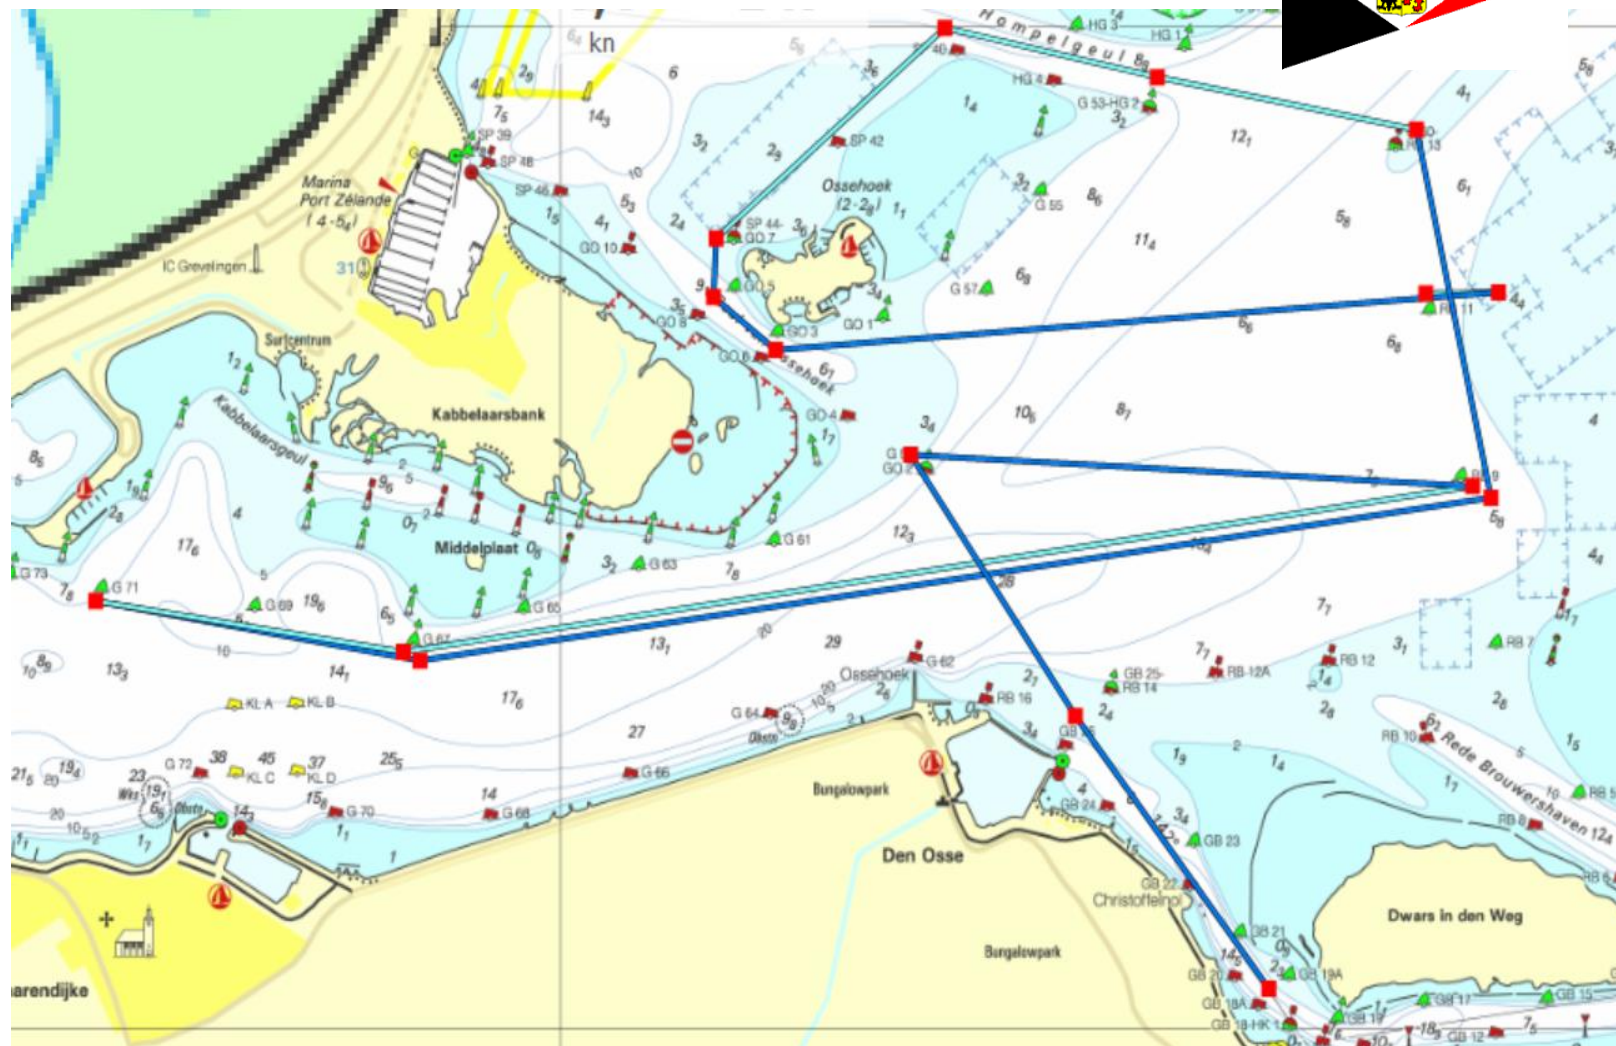

Let op : werkelijke positie van de gateboei kan afwijken van de positie op baanweergave

WV Brouwershaven 08 O 10 mijl

Start (rib – RB11)	
gate-boei	BB
G53-HG2	SB
Grevelingen	
G39	SB
G57	BB
RB9	SB
G59-GO2	BB
G62	SB
GB25-RB14	BB
Geul van Bommenede	
Finish (GB18A-GB19A)	

Let op : werkelijke positie van de gateboei kan afwijken van de positie op baanweergave

WV Brouwershaven 09 O 13 mijl

Start (rib – RB11)	
gate-boei	SB
GO3	SB
Geul van de Ossehoek	
SP44-GO7	SB
SP40	SB
Hompelgeul	
G60-RB13	SB
RB9	SB
Grevelingen	
G67	SB
G71	BB
Grevelingen	
RB9	BB
G59-GO2	BB
GB25-RB14	BB
Geul van Bommene	
Finish (GB18A-GB19A)	