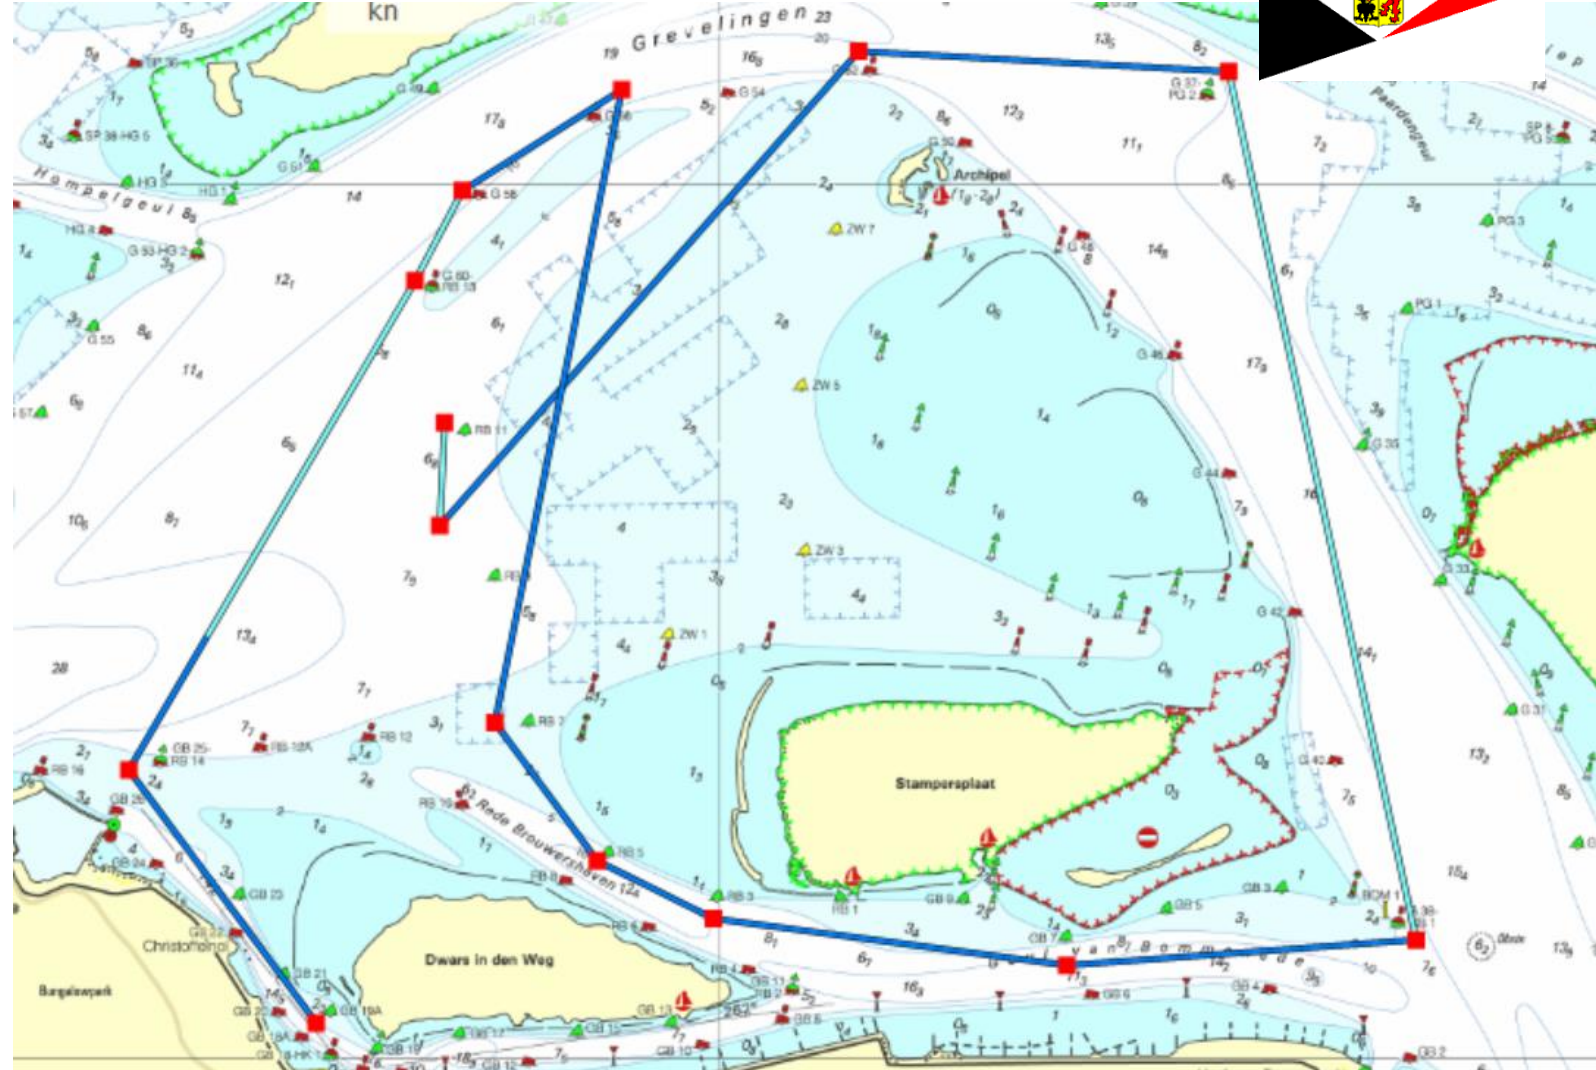

Let op : werkelijke positie van de gateboei kan afwijken van de positie op baanweergave

WV Brouwershaven 12 ZO 14 mijl

Start (rib – RB11)	
gate-boei	BB
G58	SB
Grevelingen	
G25	BB
Grevelingen	
G41	BB
Grevelingen	
G53-HG2	BB
RB7	BB
Rede van Brouwershaven	
GB11-RB2	BB
Geul van Bommeneede	
Finish (GB18A-GB19A)	

Let op : werkelijke positie van de gateboei kan afwijken van de positie op baanweergave

WV Brouwershaven 13 Z 7 mijl

Start (rib – RB11)	
gate-boei	SB
G55	BB
RB12A	BB
G58	SB
RB12	SB
G59-GO2	BB
GB25-RB13	BB
Geul van Bommenede	
Finish (GB18A-GB19A)	

Let op : werkelijke positie van de gateboei kan afwijken van de positie op baanweergave

WV Brouwershaven 14 Z 11 mijl

Start (rib – RB11)		
gate-boei		BB
G52		SB
G37-PG2		SB
Grevelingen		
G38-GB1		SB
Geul van Bommenede		
Rede van Brouwershaven		
RB7		SB
G56		BB
Grevelingen		
GB25-RB14		BB
Geul van Bommenede		
Finish (GB18A-GB19A)		