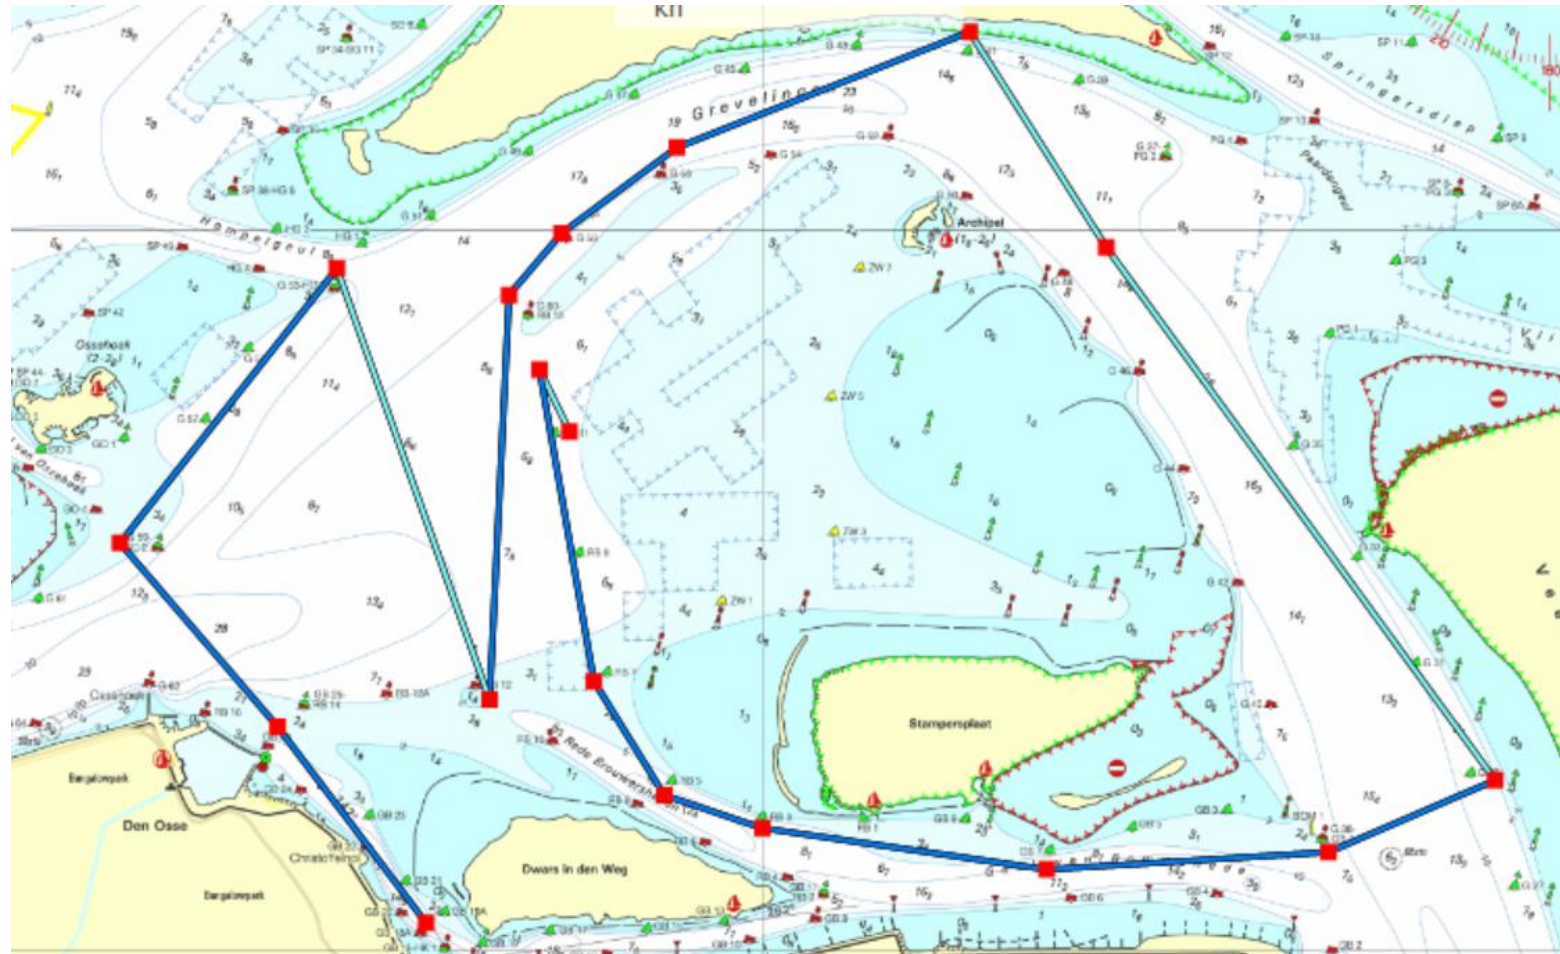

Start (rib – RB11)	
gate-boei	BB
RB7	BB
Rede van Brouwershaven	
Geul van Bommenede	
GB38-GB1	BB
G29	BB
Grevelingen	
G41	BB
Grevelingen	
G60-RB13	BB
RB12	SB
G53-HG2	BB
Grevelingen	
G59-GO2	BB
GB25-RB14	BB
Geul van Bommenede	
Finish (GB18A_GB19A)