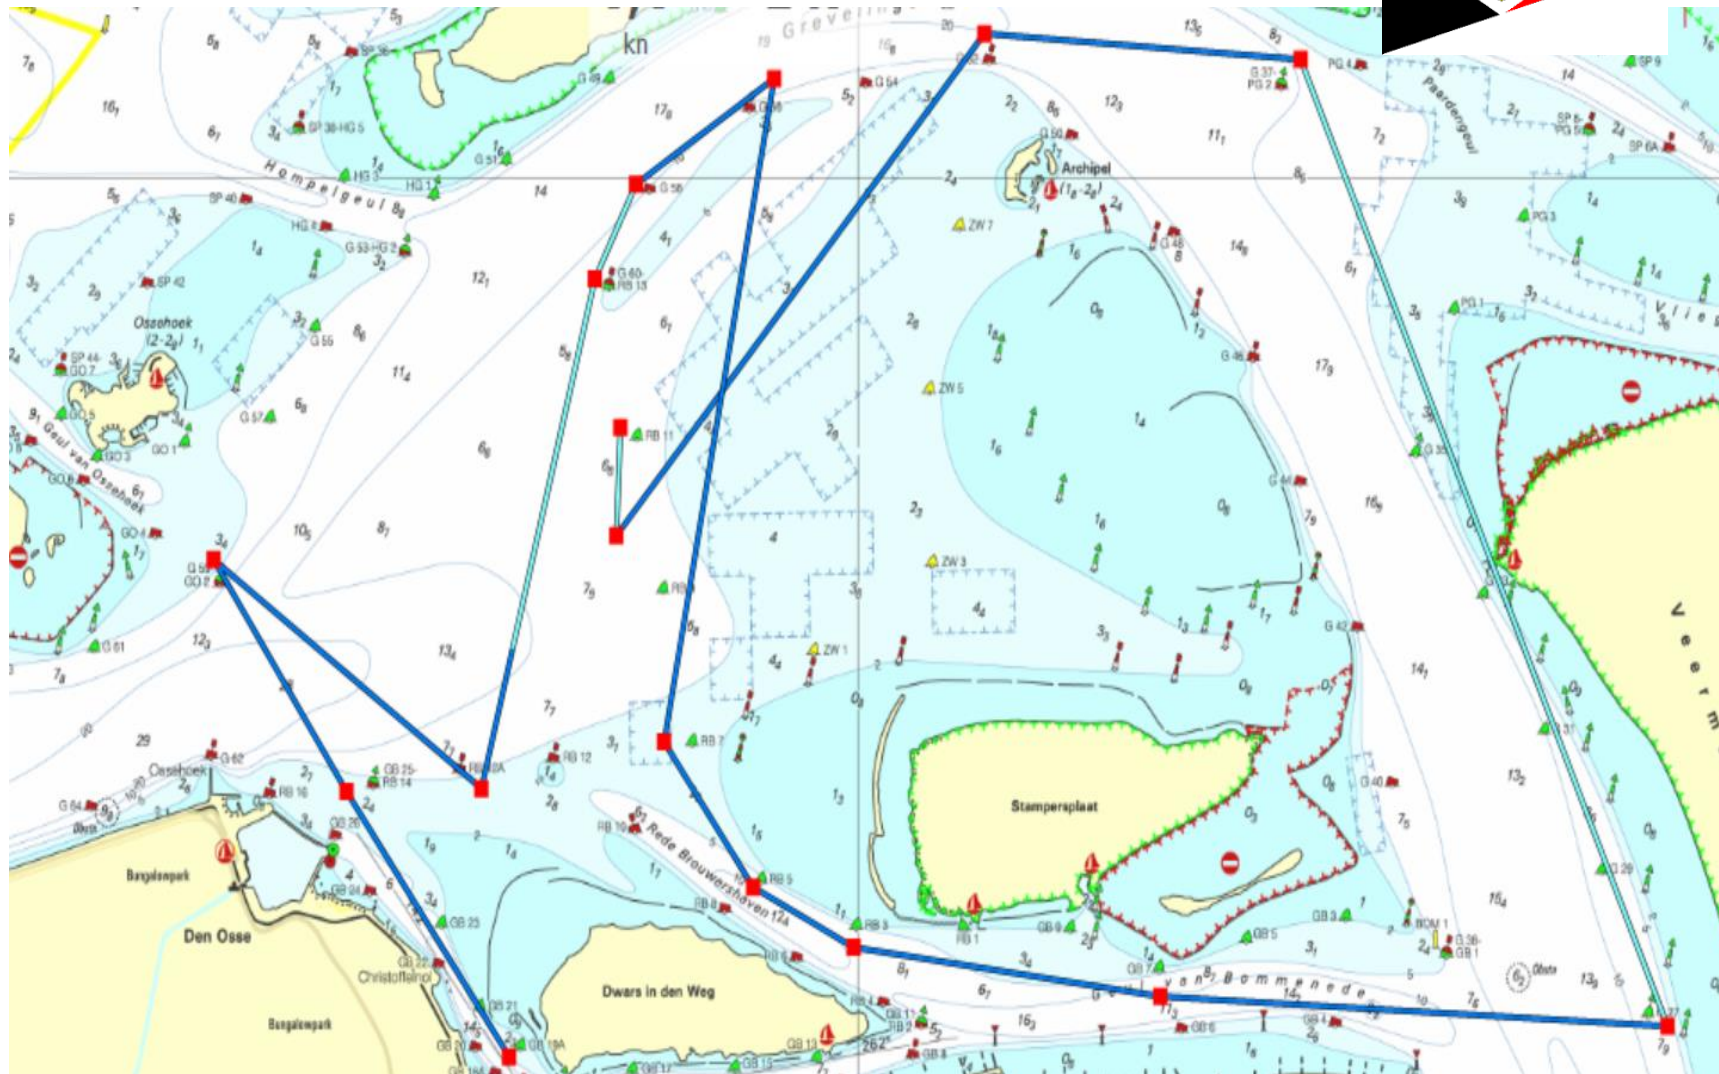

Start (rib – RB11)	
gate-boei	BB
G52	SB
G37-PG2	SB
Grevelingen	
G27	SB
G38-GB1	SB
Geul van Bommenede	
Rede van Brouwershaven	
RB7	SB
G56	BB
Grevelingen	
RB12A	SB
G59-GO2	BB
GB25-RB14	BB
Geul van Bommenede	
Finish (GB18A-GB19A)