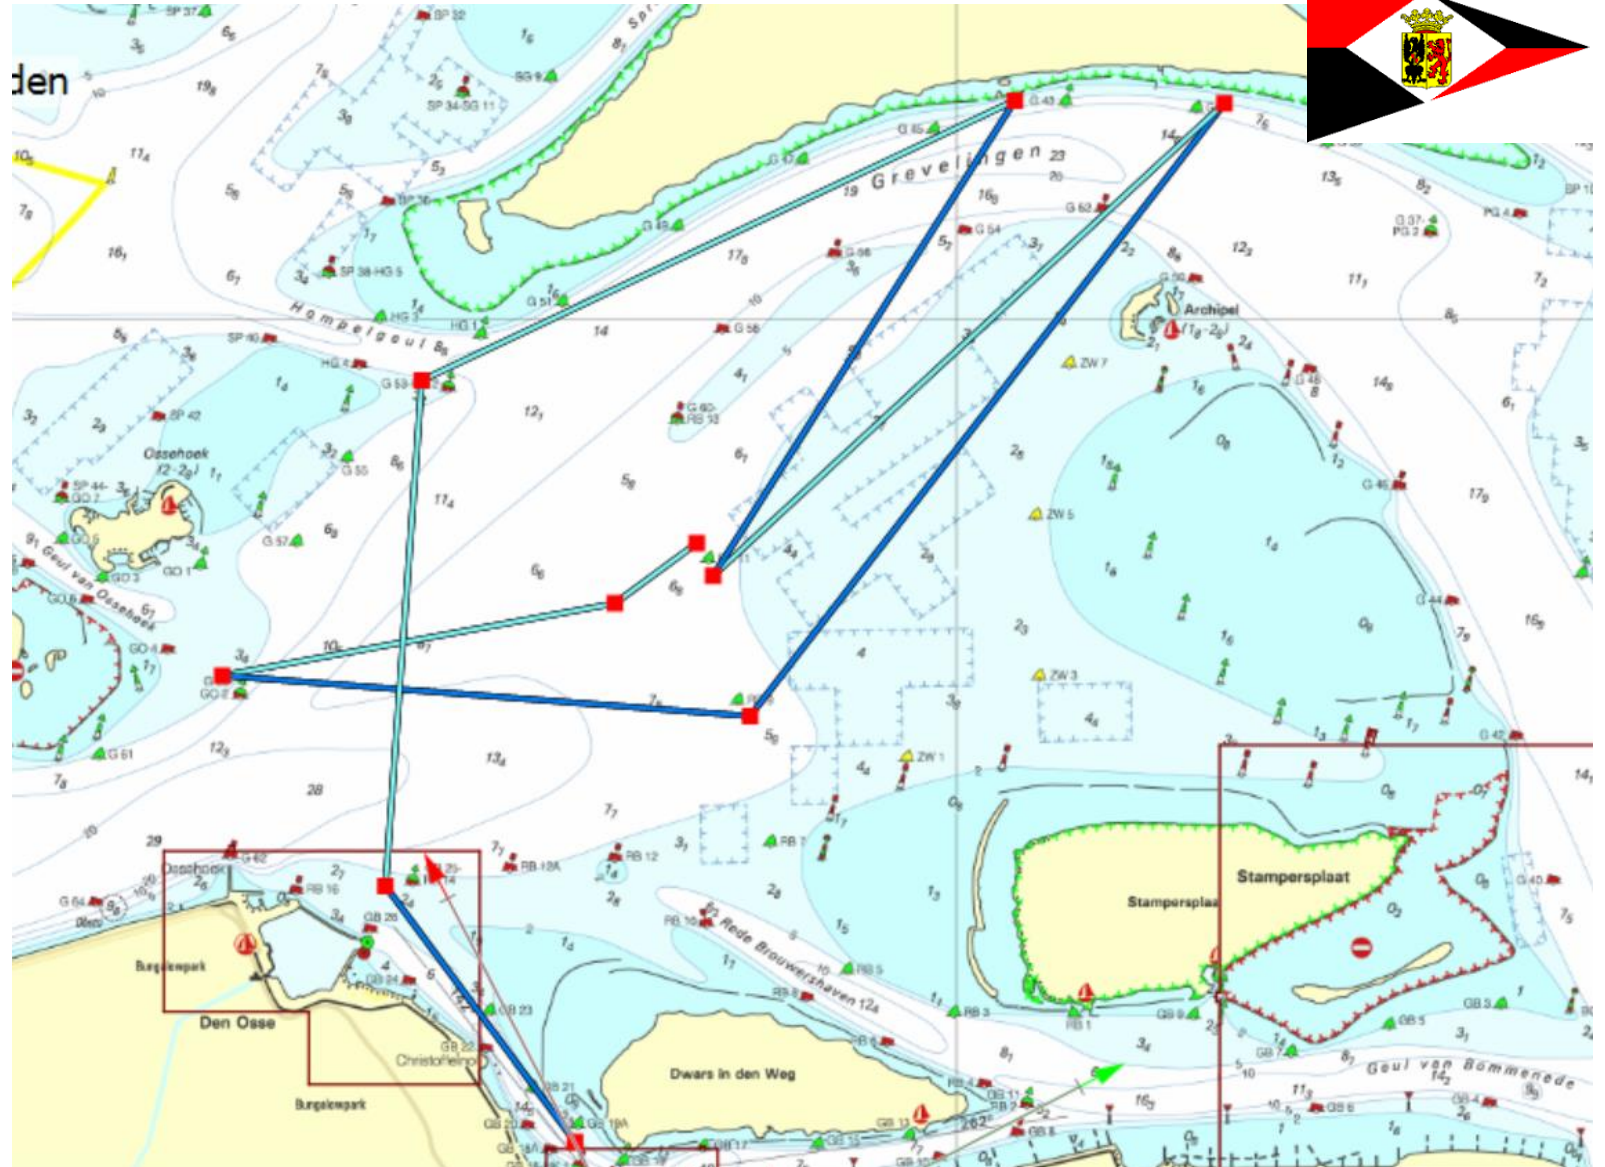

Let op : werkelijke positie van de gateboei kan afwijken van de positie op baanweergave

WV Brouwershaven 16 ZW 7 mijl

Start (rib – RB11)	
gate-boei	SB
G57	SB
Grevelingen	
G52	SB
G60-RB13	BB
G59_GO2	BB
GB25-RB14	BB
Geul van Bommenede	
Finish (GB18A-GB19A)	

Let op : werkelijke positie van de gateboei kan afwijken van de positie op baanweergave

WV Brouwershaven 17 ZW 10,5 mijl

Start (rib – RB11)	
gate-boei	SB
G59-GO2	BB
RB9	BB
G41	BB
RB11	SB
G43	BB
Grevelingen	
G53-HG2	BB
GB25-RB14	BB
Geul van Bommenede	
Finish (GB18A_GB19A)	

Let op : werkelijke positie van de gateboei kan afwijken van de positie op baanweergave

WV Brouwershaven 18 ZW 14,5 mijl

Start (rib – RB11)		
gate-boei	SB	
KL-B	SB	
Grevelingen		
G59-GO2	BB	
Grevelingen		
G53-HG2	BB	
Hompelgeul		
SP38-HG2	SB	
Springersdiep		
SP10	SB	
G37-PG2	SB	
Grevelingen	BB	
G60-RB13	BB	
GB25-RB14	BB	
Geul van Bommenede		
Finish (GB18A_GB19A)		