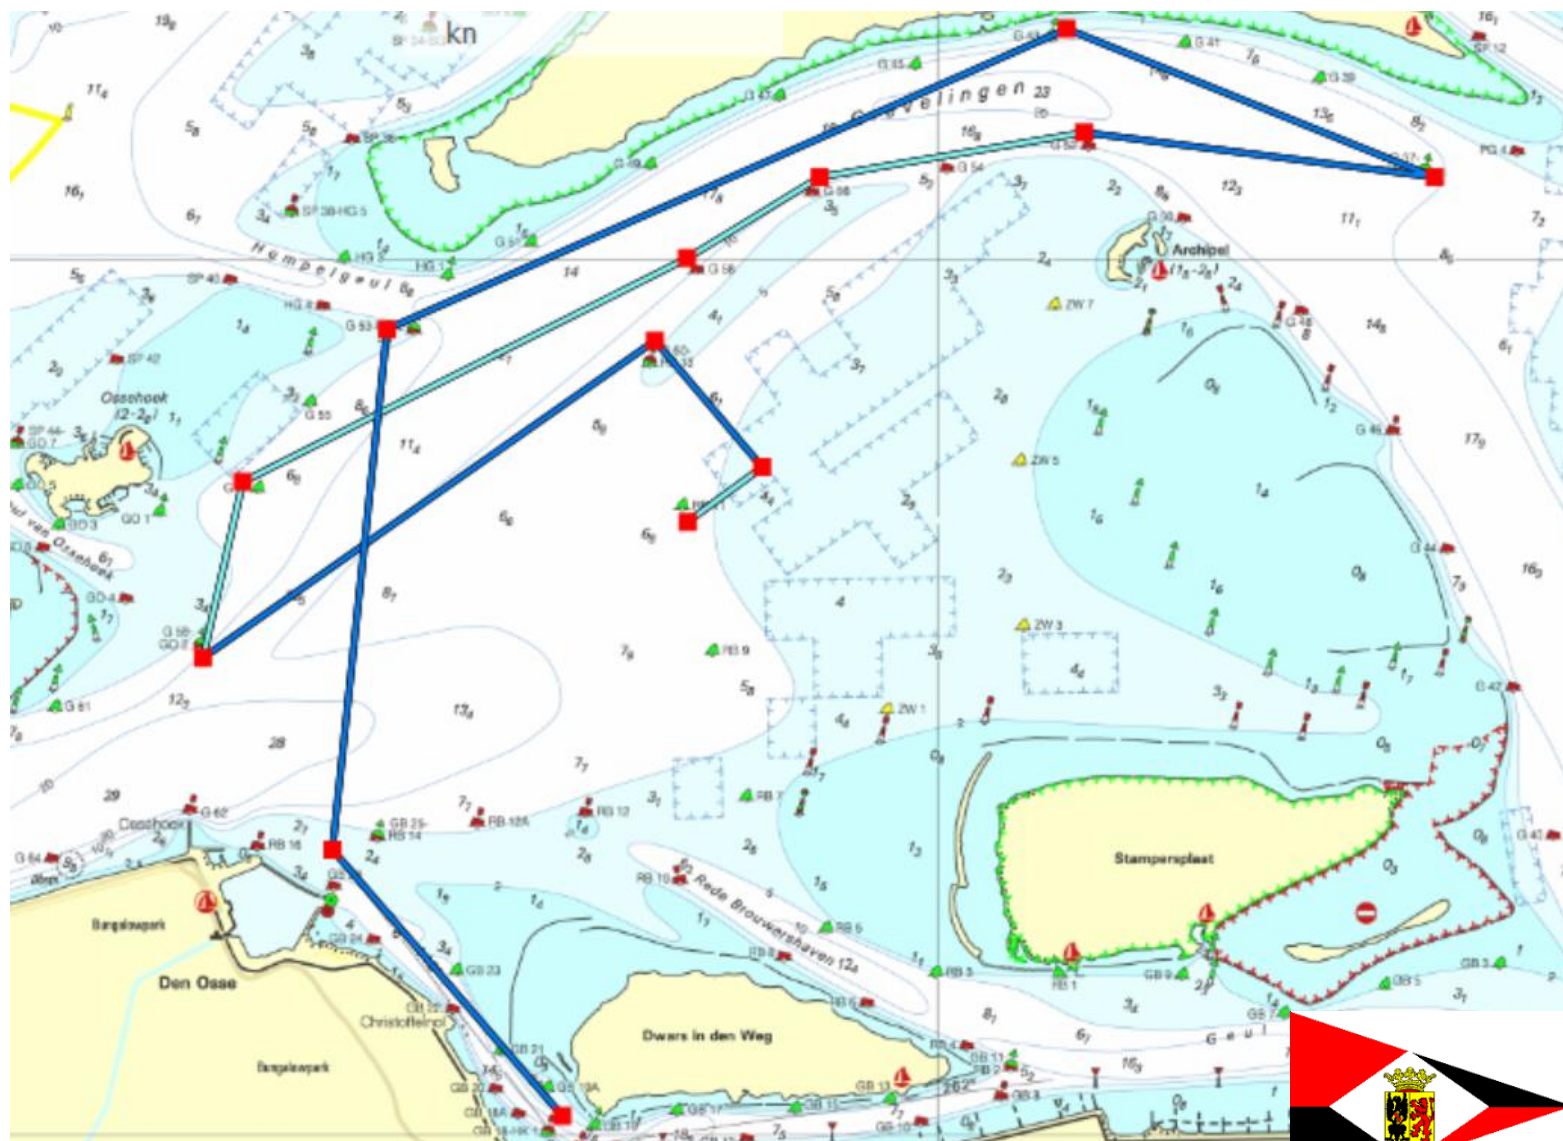

Let op : werkelijke positie van de gateboei kan afwijken van de positie op baanweergave

WV Brouwershaven 04 NO 8 mijl

Start (rib – RB11)	
gate-boei	SB
G54	BB
G60-RB13	BB
G59-GO2	SB
G57	SB
G56	BB
G53-HG2	BB
GB25-RB14	BB
Geul van Bommenede	
Finish (GB18A_GB19A)	

Let op : werkelijke positie van de gateboei kan afwijken van de positie op baanweergave

WV Brouwershaven 05 NO 10 mijl

Start (rib – RB11)	
gate-boei	BB
G60-RB13	BB
G59-GO2	SB
G57	SB
Grevelingen	
G37-PG2	BB
G43	BB
Grevelingen	
G53-HG2	BB
GB25-RB14	BB
Geul van Bommenede	
Finish (GB18A-GB19A)	