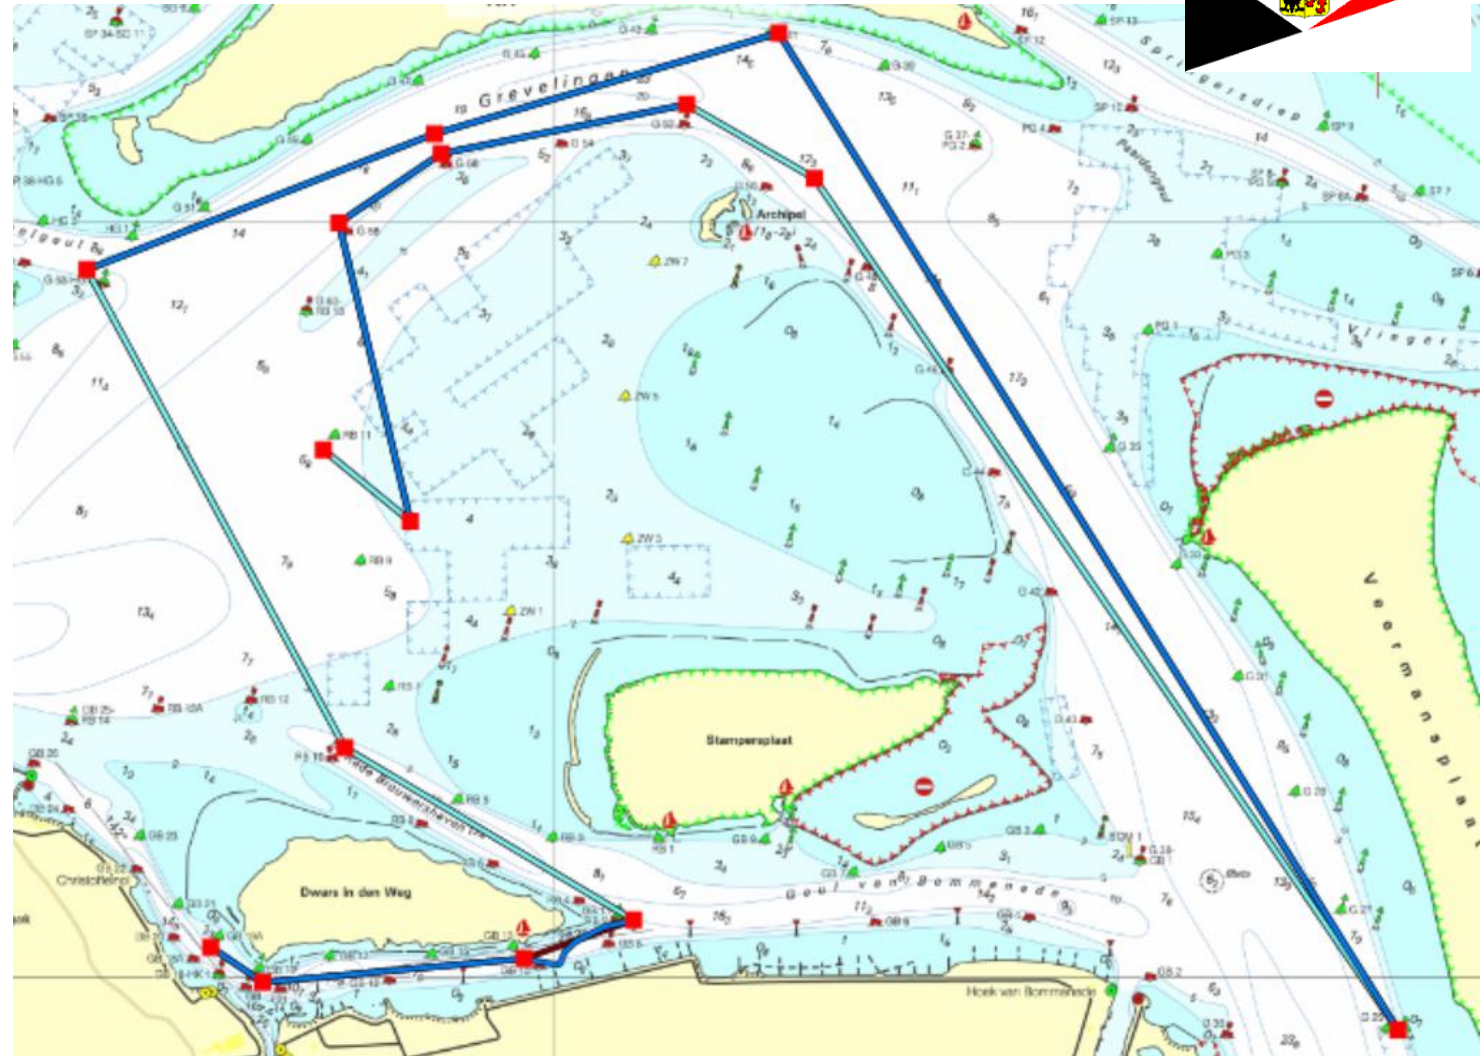

Start (rib – RB11)	
gate-boei	BB
G58	SB
Grevelingen	
G25	BB
Grevelingen	
G41	BB
Grevelingen	
G53-HG2	BB
RB7	BB
Rede van Brouwershaven	
GB11-RB2	BB
Geul van Bommeneede	
Finish (GB18A-GB19A)