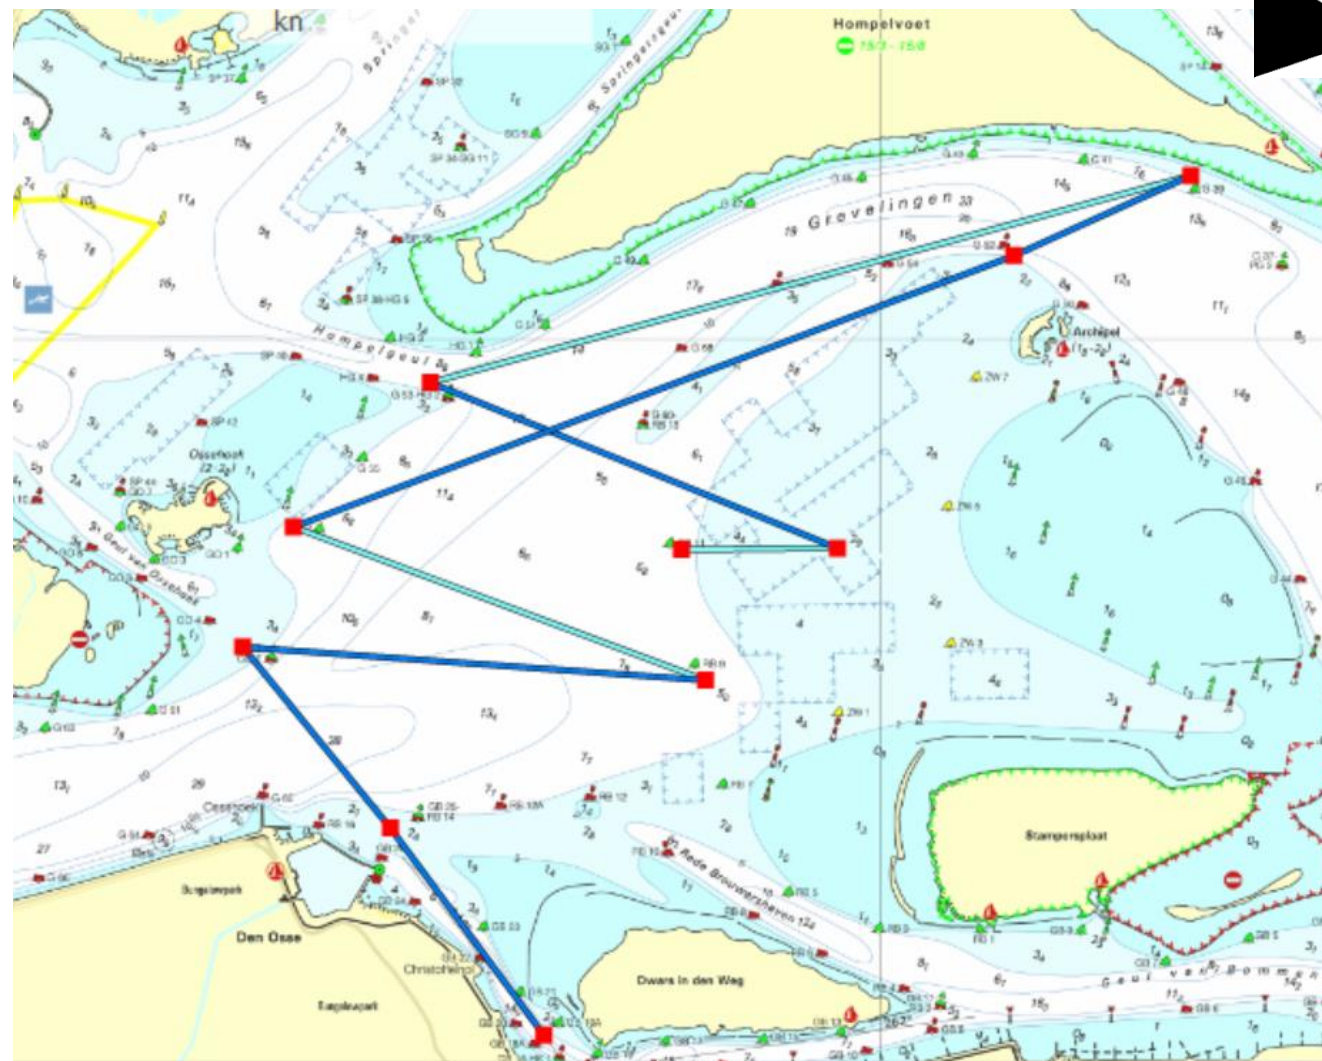

Let op : werkelijke positie van de gateboei kan afwijken van de positie op baanweergave

WV Brouwershaven 06 NO 14 mijl

Start (rib – RB11)	
gate-boei	BB
G59-GO2	SB
KL-B	SB
Grevelingen	
G53-HG2	BB
Hompelgeul	
SP38-HG5	SB
Springersdiep	
SP10	SB
G37-PG2	SB
Grevelingen	
G60-RB13	BB
GB25-RB14	BB
Geul van Bommenede	
Finish (GB18A-GB19A)	

Let op : werkelijke positie van de gateboei kan afwijken van de positie op baanweergave

WV Brouwershaven 07 O 7 mijl

Start (rib – RB11)		
gate-boei	BB	
G53-HG2	SB	
G60-RB13	SB	
G59-GO2	BB	
RB9	SB	
G61	BB	
G62	SB	
GB25-RB14	BB	
Geul van Bommenede		
Finish (GB18A-GB19A)		

Let op : werkelijke positie van de gateboei kan afwijken van de positie op baanweergave

WV Brouwershaven 08 O 10 mijl

Start (rib – RB11)	
gate-boei	BB
G53-HG2	SB
Grevelingen	
G39	SB
G57	BB
RB9	SB
G59-GO2	BB
G62	SB
GB25-RB14	BB
Geul van Bommenede	
Finish (GB18A-GB19A)	