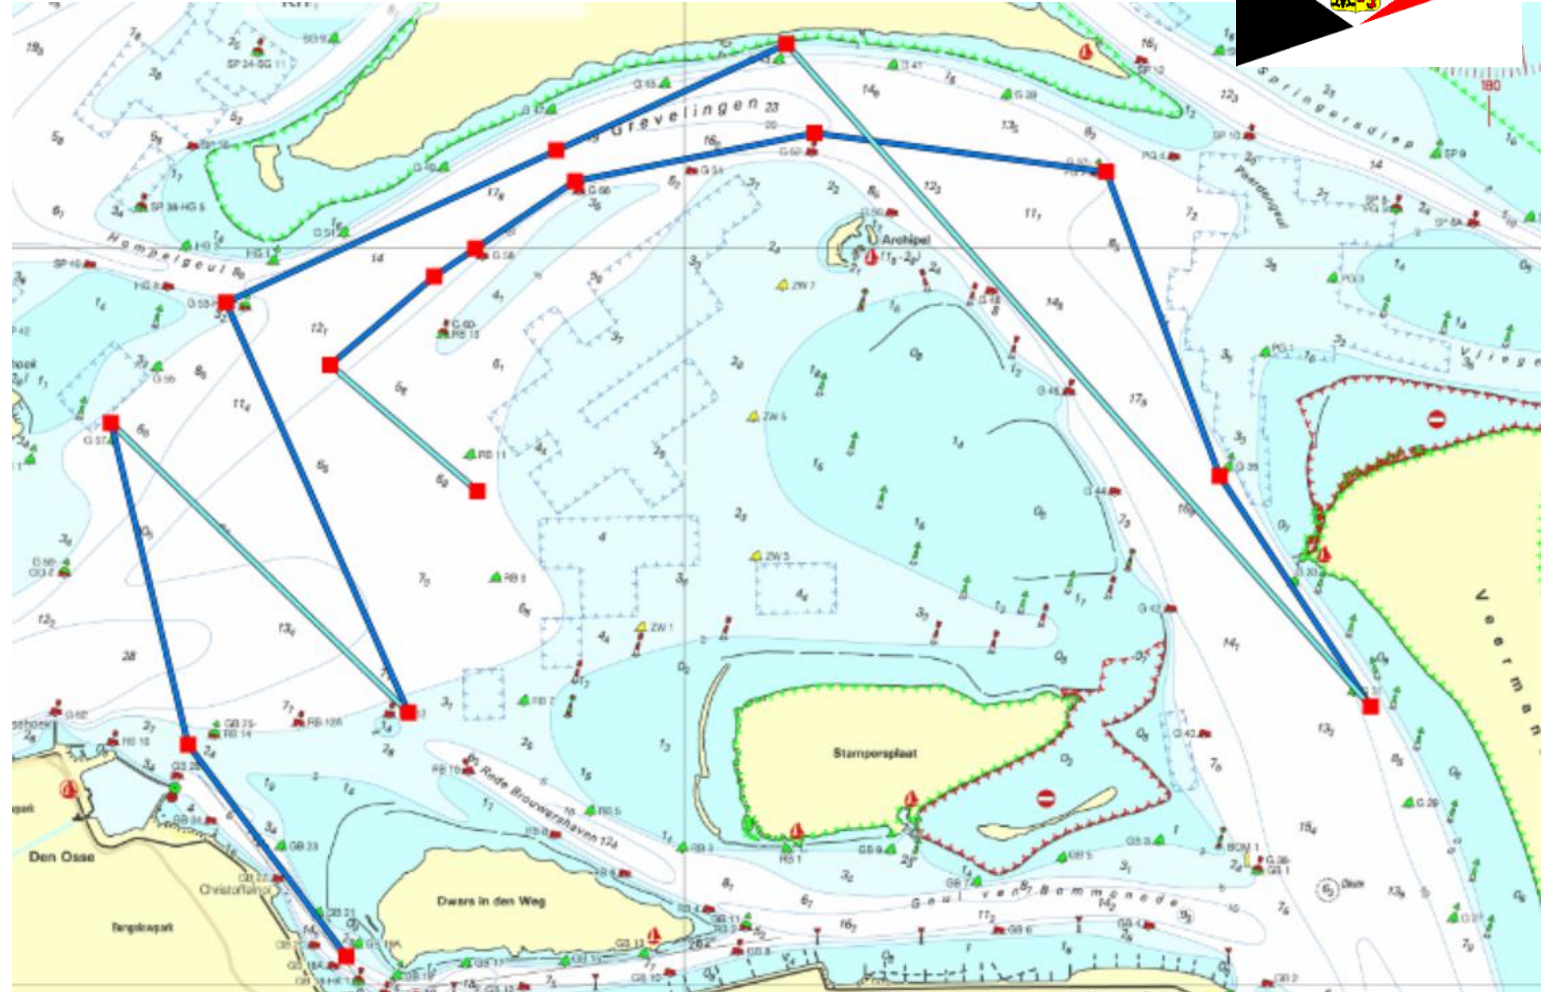

Let op : werkelijke positie van de gateboei kan afwijken van de positie op baanweergave

WV Brouwershaven 22 NW 7 mijl

Start (rib – RB11)	
gate-boei	SB
G60-RB13	SB
G58	SB
RB7	SB
G59	BB
RB12A	SB
G61	BB
G62	SB
GB25-RB14	BB
Geul van Bommenede	
Finish (GB18A-GB19A)	

Let op : werkelijke positie van de gateboei kan afwijken van de positie op baanweergave

WV Brouwershaven 23 NW 10,5 mijl

Start (rib – RB11)	
gate-boei	BB
RB7	BB
Rede van Bommenede	
G38-GB1	BB
G29	BB
Grevelingen	
G45	BB
Grevelingen	
G59-GO2	BB
GB25-RB14	BB
Geul van Bommenede	
Finish (GB18A-GB19A)	

Let op : werkelijke positie van de gateboei kan afwijken van de positie op baanweergave

WV Brouwershaven 24 NW 12,5 mijl

Start (rib – RB11)		
gate-boei	SB	
G60-RB13	SB	
Grevelingen		
G37-PG2	SB	
G31	SB	
Grevelingen		
G43	BB	
Grevelingen		
G53-HG2	BB	
RB12	SB	
G57	BB	
GB25-RB14	BB	
Geul van Bommenede		
Finish (GB18A-GB19A)		

Let op : werkelijke positie van de gateboei kan afwijken van de positie op baanweergave