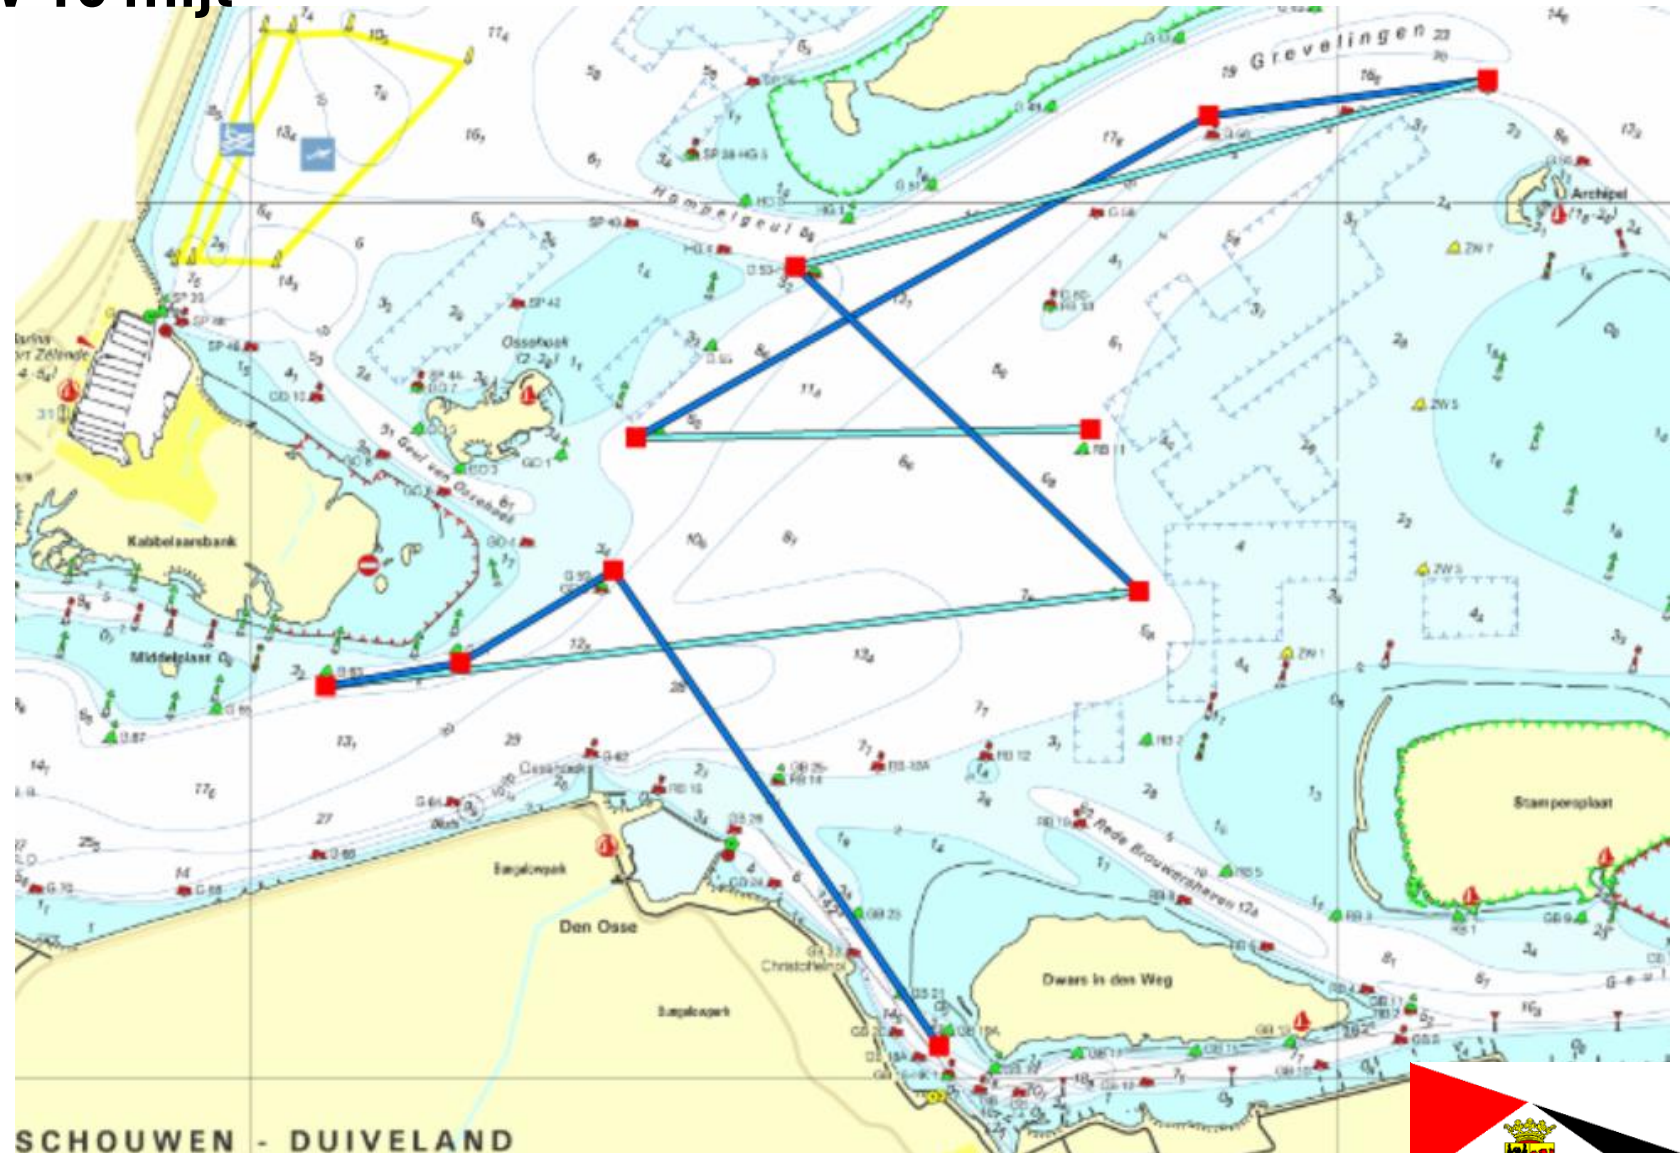

Let op : werkelijke positie van de gateboei kan afwijken van de positie op baanweergave

WV Brouwershaven 17 ZW 10,5 mijl

Start (rib – RB11)	
gate-boei	SB
G59-GO2	BB
RB9	BB
G41	BB
RB11	SB
G43	BB
Grevelingen	
G53-HG2	BB
GB25-RB14	BB
Geul van Bommenede	
Finish (GB18A_GB19A)	

Let op : werkelijke positie van de gateboei kan afwijken van de positie op baanweergave

WV Brouwershaven 18 ZW 14,5 mijl

Start (rib – RB11)		
gate-boei	SB	
KL-B	SB	
Grevelingen		
G59-GO2	BB	
Grevelingen		
G53-HG2	BB	
Hompelgeul		
SP38-HG2	SB	
Springersdiep		
SP10	SB	
G37-PG2	SB	
Grevelingen	BB	
G60-RB13	BB	
GB25-RB14	BB	
Geul van Bommenede		
Finish (GB18A_GB19A)		

Let op : werkelijke positie van de gateboei kan afwijken van de positie op baanweergave

WV Brouwershaven 20 W 10 mijl

Start (rib – RB11)	
gate-boei	SB
G57	SB
G56	SB
G52	SB
G53-HG2	BB
RB9	SB
G63	SB
G61	BB
G59-GO2	SB
GB25-RB14	BB
Geul van Bommenede	
Finish (GB18A_GB19A)	