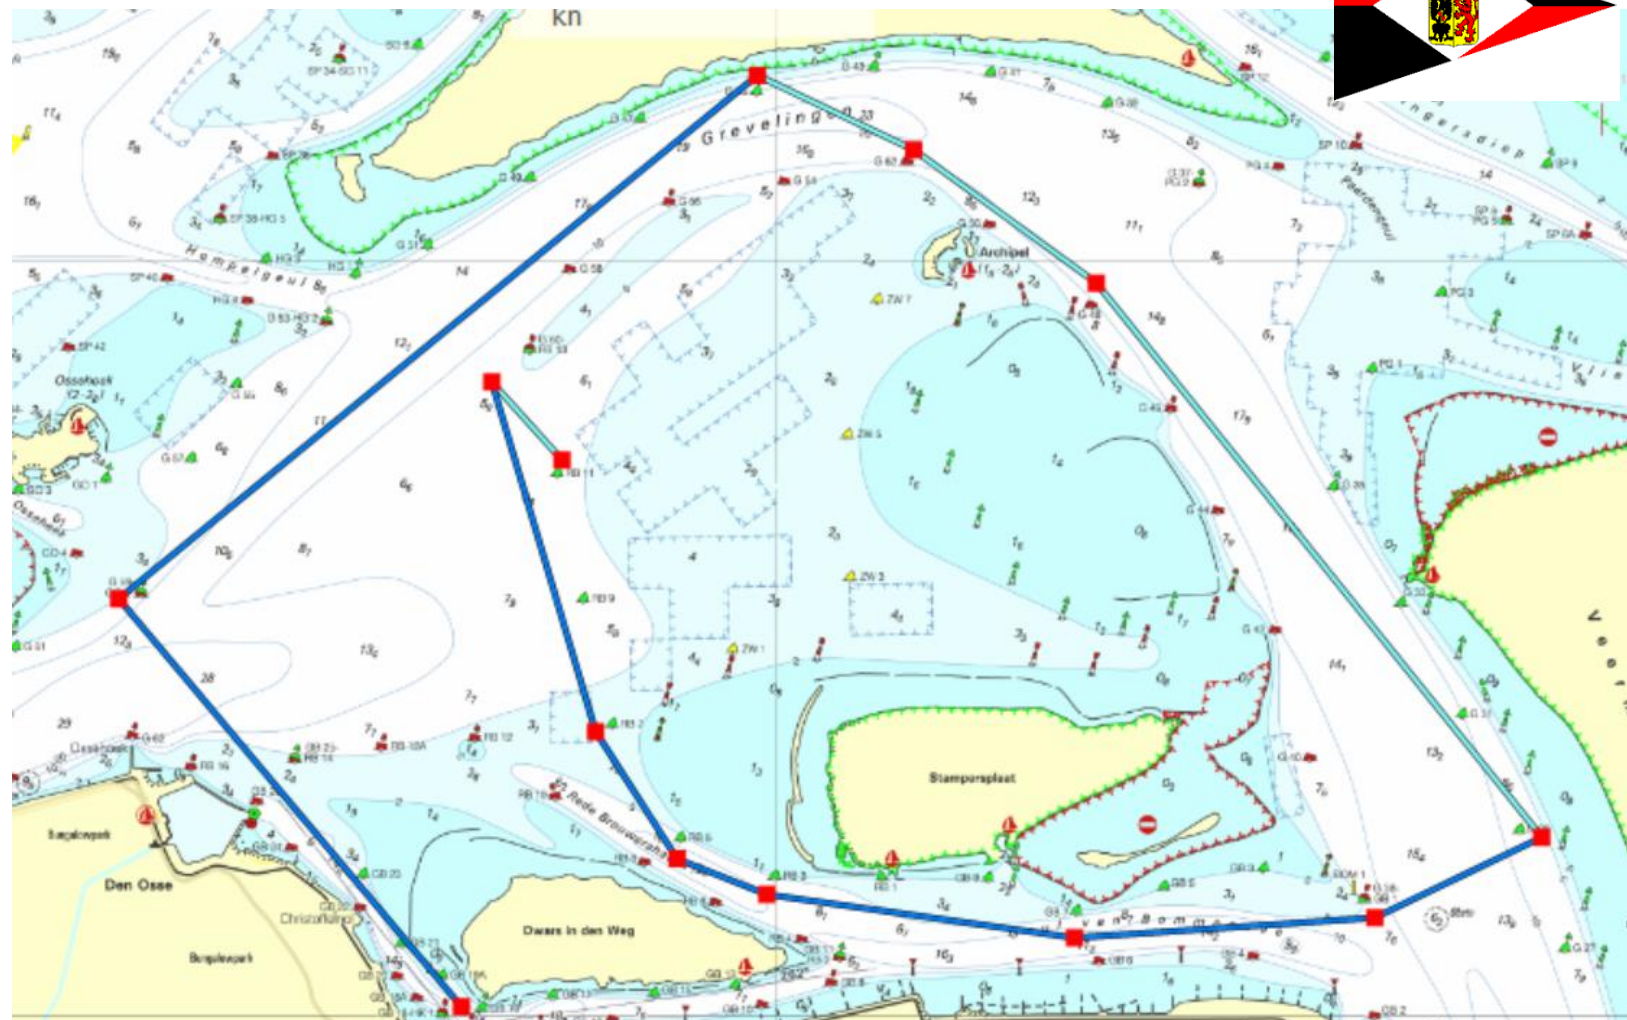

Start (rib – RB11)	
gate-boei	BB
RB7	BB
Rede van Bommenede	
G38-GB1	BB
G29	BB
Grevelingen	
G45	BB
Grevelingen	
G59-GO2	BB
GB25-RB14	BB
Geul van Bommenede	
Finish (GB18A-GB19A)