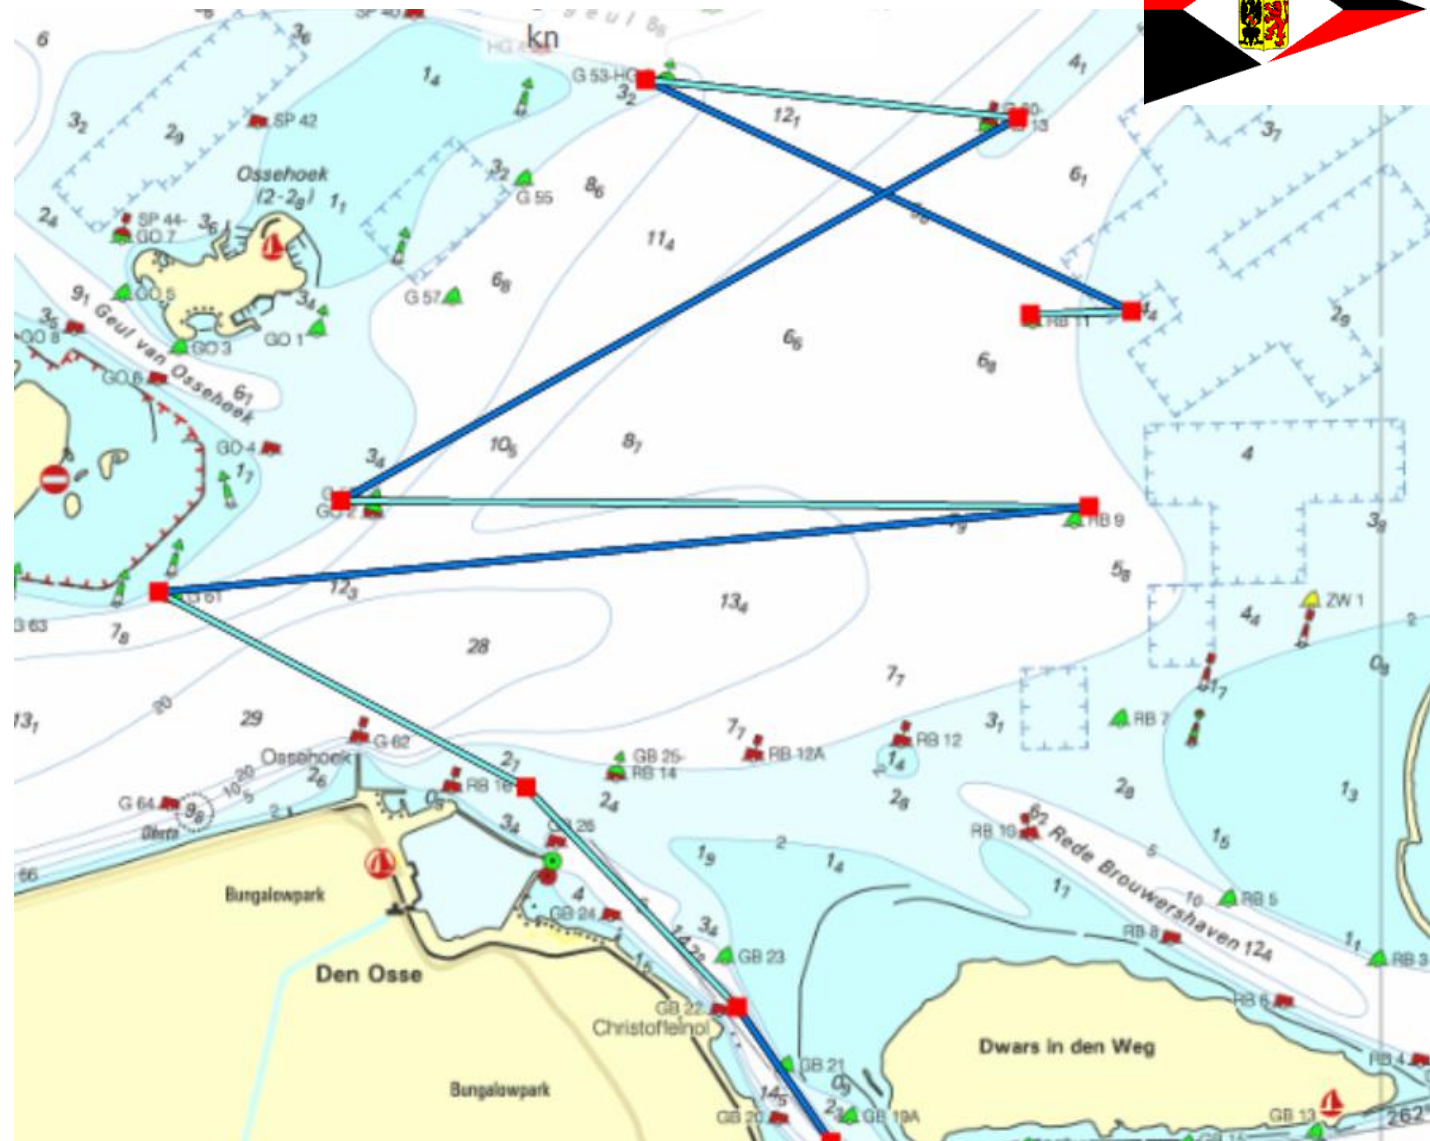

Let op : werkelijke positie van de gateboei kan afwijken van de positie op baanweergave

WV Brouwershaven 05 NO 10 mijl

Start (rib – RB11)	
gate-boei	BB
G60-RB13	BB
G59-GO2	SB
G57	SB
Grevelingen	
G37-PG2	BB
G43	BB
Grevelingen	
G53-HG2	BB
GB25-RB14	BB
Geul van Bommenede	
Finish (GB18A-GB19A)	

Let op : werkelijke positie van de gateboei kan afwijken van de positie op baanweergave

WV Brouwershaven 06 NO 14 mijl

Start (rib – RB11)	
gate-boei	BB
G59-GO2	SB
KL-B	SB
Grevelingen	
G53-HG2	BB
Hompelgeul	
SP38-HG5	SB
Springersdiep	
SP10	SB
G37-PG2	SB
Grevelingen	
G60-RB13	BB
GB25-RB14	BB
Geul van Bommenede	
Finish (GB18A-GB19A)	

Let op : werkelijke positie van de gateboei kan afwijken van de positie op baanweergave

WV Brouwershaven 07 O 7 mijl

Start (rib – RB11)		
gate-boei	BB	
G53-HG2	SB	
G60-RB13	SB	
G59-GO2	BB	
RB9	SB	
G61	BB	
G62	SB	
GB25-RB14	BB	
Geul van Bommenede		
Finish (GB18A-GB19A)		