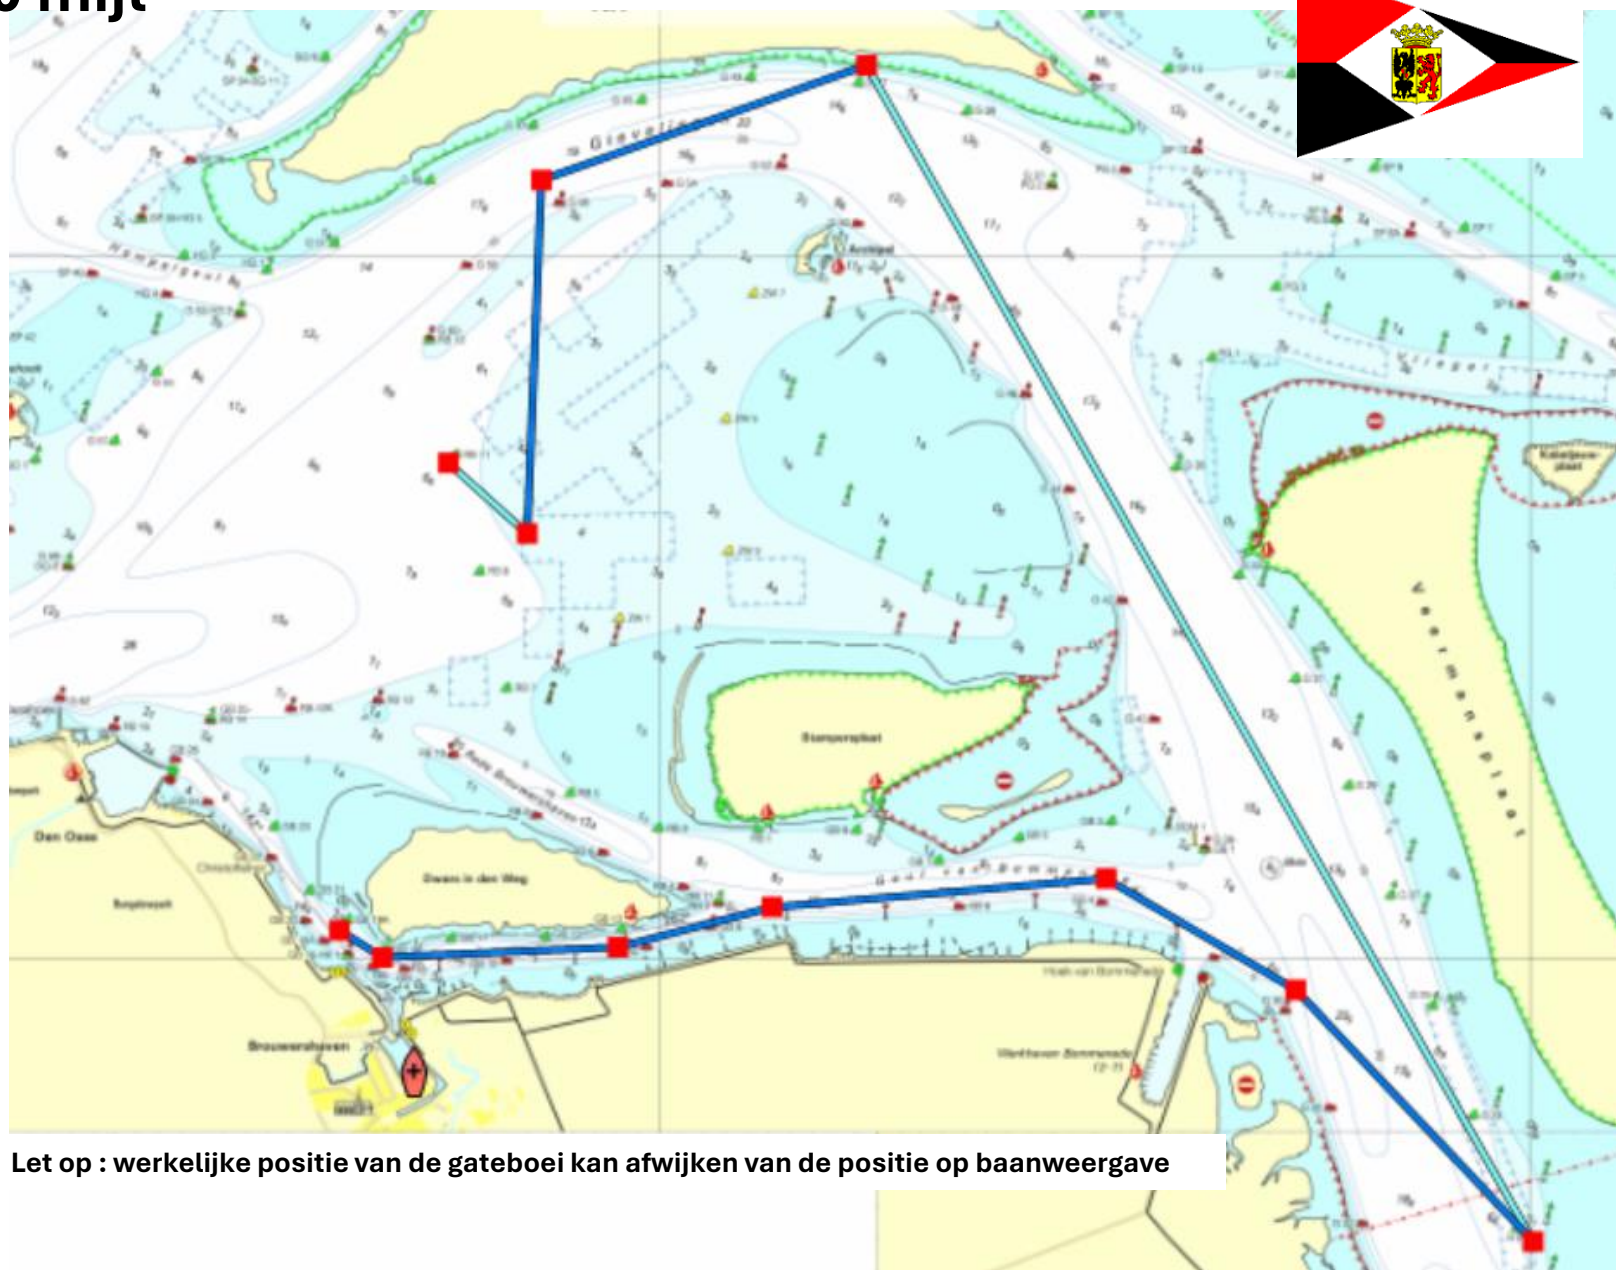

Let op : werkelijke positie van de gateboei kan afwijken van de positie op baanweergave

WV Brouwershaven 09 O 13 mijl

Start (rib – RB11)	
gate-boei	SB
GO3	SB
Geul van de Ossehoek	
SP44-GO7	SB
SP40	SB
Hompelgeul	
G60-RB13	SB
RB9	SB
Grevelingen	
G67	SB
G71	BB
Grevelingen	
RB9	BB
G59-GO2	BB
GB25-RB14	BB
Geul van Bommene	
Finish (GB18A-GB19A)	

Let op : werkelijke positie van de gateboei kan afwijken van de positie op baanweergave

WV Brouwershaven 10 ZO 7,5 mijl

Start (rib – RB11)	
gate-boei	SB
G61	BB
RB12A	BB
G57	SB
RB12	SB
GB11-RB2	SB
Geul van Bommenede	
Finish (GB18A-GB19A)	

Let op : werkelijke positie van de gateboei kan afwijken van de positie op baanweergave

WV Brouwershaven 11 ZO 10 mijl

Start (rib – RB11)	
gate-boei	BB
G56	SB
Grevelingen	
G41	SB
Grevelingen	
G21	SB
Grevelingen	
GB2	BB
Geul van Bommeneede	
GB11-RB2	SB
Geul van Bommeneede	
Finish (GB18A-GB19A)	