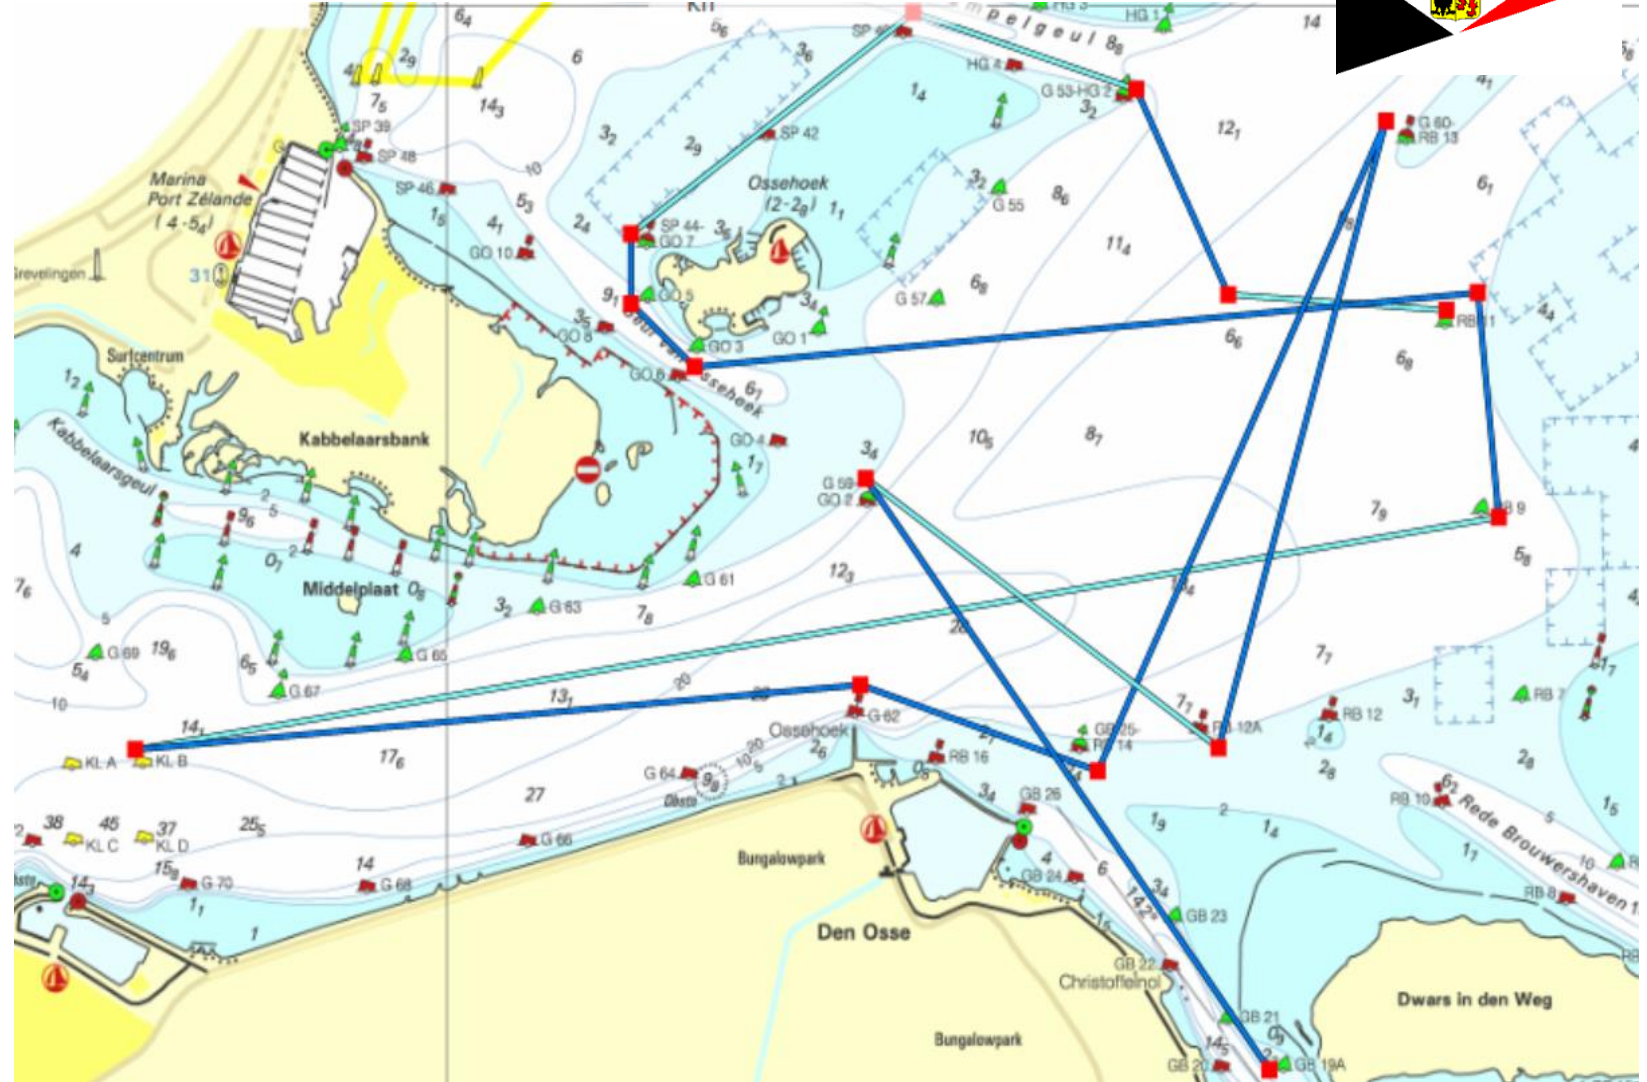

Let op : werkelijke positie van de gateboei kan afwijken van de positie op baanweergave

WV Brouwershaven 18 ZW 14,5 mijl

Start (rib – RB11)		
gate-boei	SB	
KL-B	SB	
Grevelingen		
G59-GO2	BB	
Grevelingen		
G53-HG2	BB	
Hompelgeul		
SP38-HG2	SB	
Springersdiep		
SP10	SB	
G37-PG2	SB	
Grevelingen	BB	
G60-RB13	BB	
GB25-RB14	BB	
Geul van Bommenede		
Finish (GB18A_GB19A)		

Let op : werkelijke positie van de gateboei kan afwijken van de positie op baanweergave

WV Brouwershaven 20 W 10 mijl

Start (rib – RB11)	
gate-boei	SB
G57	SB
G56	SB
G52	SB
G53-HG2	BB
RB9	SB
G63	SB
G61	BB
G59-GO2	SB
GB25-RB14	BB
Geul van Bommenede	
Finish (GB18A_GB19A)	

Let op : werkelijke positie van de gateboei kan afwijken van de positie op baanweergave

WV Brouwershaven 21 W 13 mijl

Start (rib – RB11)	
gate-boei	SB
G53-HG2	BB
Hompelgeul	
SP40	BB
SP44-GO7	BB
Geul van de Ossehoek	
RB11	SB
RB9	SB
KL-B	BB
G62	SB
GB25-RB14	BB
G60-RB13	SB
RB12A	SB
G59-GO2	BB
GB25-RB14	BB
Geul van Bommenede	
Finish (GB18A_GB19A)	