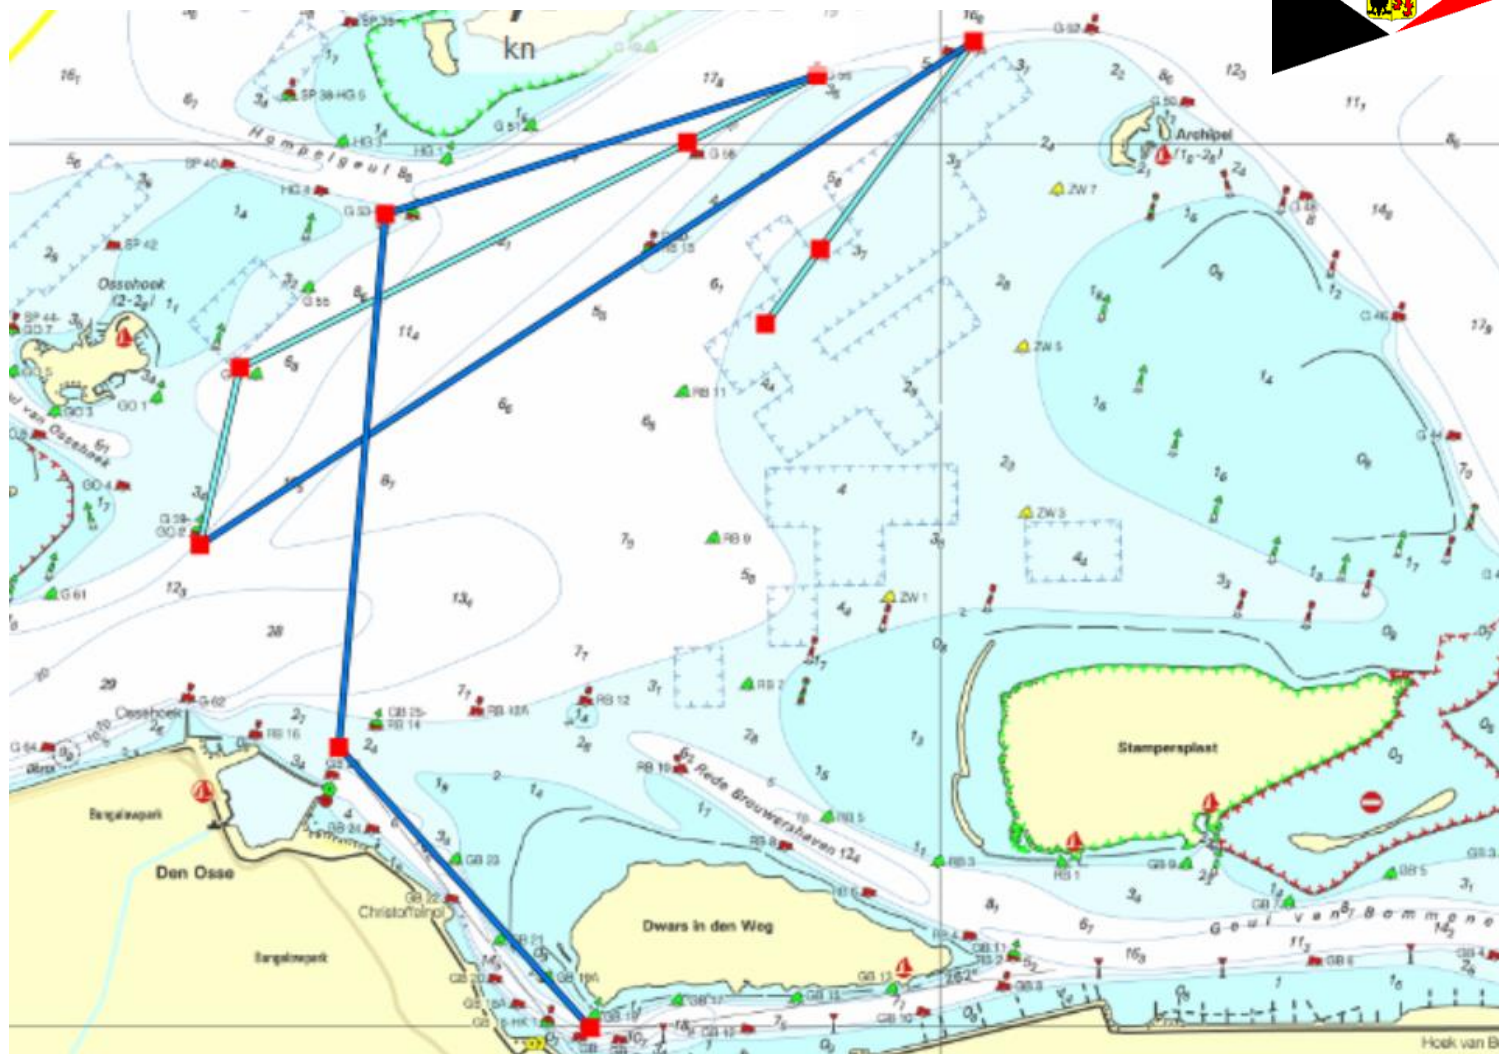

Let op : werkelijke positie van de gateboei kan afwijken van de positie op baanweergave

WV Brouwershaven 03 N 13 mijl

Start (rib – RB11)	
gate-boei	BB
RB7	BB
Rede van Brouwershaven	
Geul van Bommenede	
GB38-GB1	BB
G29	BB
Grevelingen	
G41	BB
Grevelingen	
G60-RB13	BB
RB12	SB
G53-HG2	BB
Grevelingen	
G59-GO2	BB
GB25-RB14	BB
Geul van Bommenede	
Finish (GB18A_GB19A)	

Let op : werkelijke positie van de gateboei kan afwijken van de positie op baanweergave

WV Brouwershaven 04 NO 8 mijl

Start (rib – RB11)	
gate-boei	SB
G54	BB
G60-RB13	BB
G59-GO2	SB
G57	SB
G56	BB
G53-HG2	BB
GB25-RB14	BB
Geul van Bommenede	
Finish (GB18A_GB19A)	