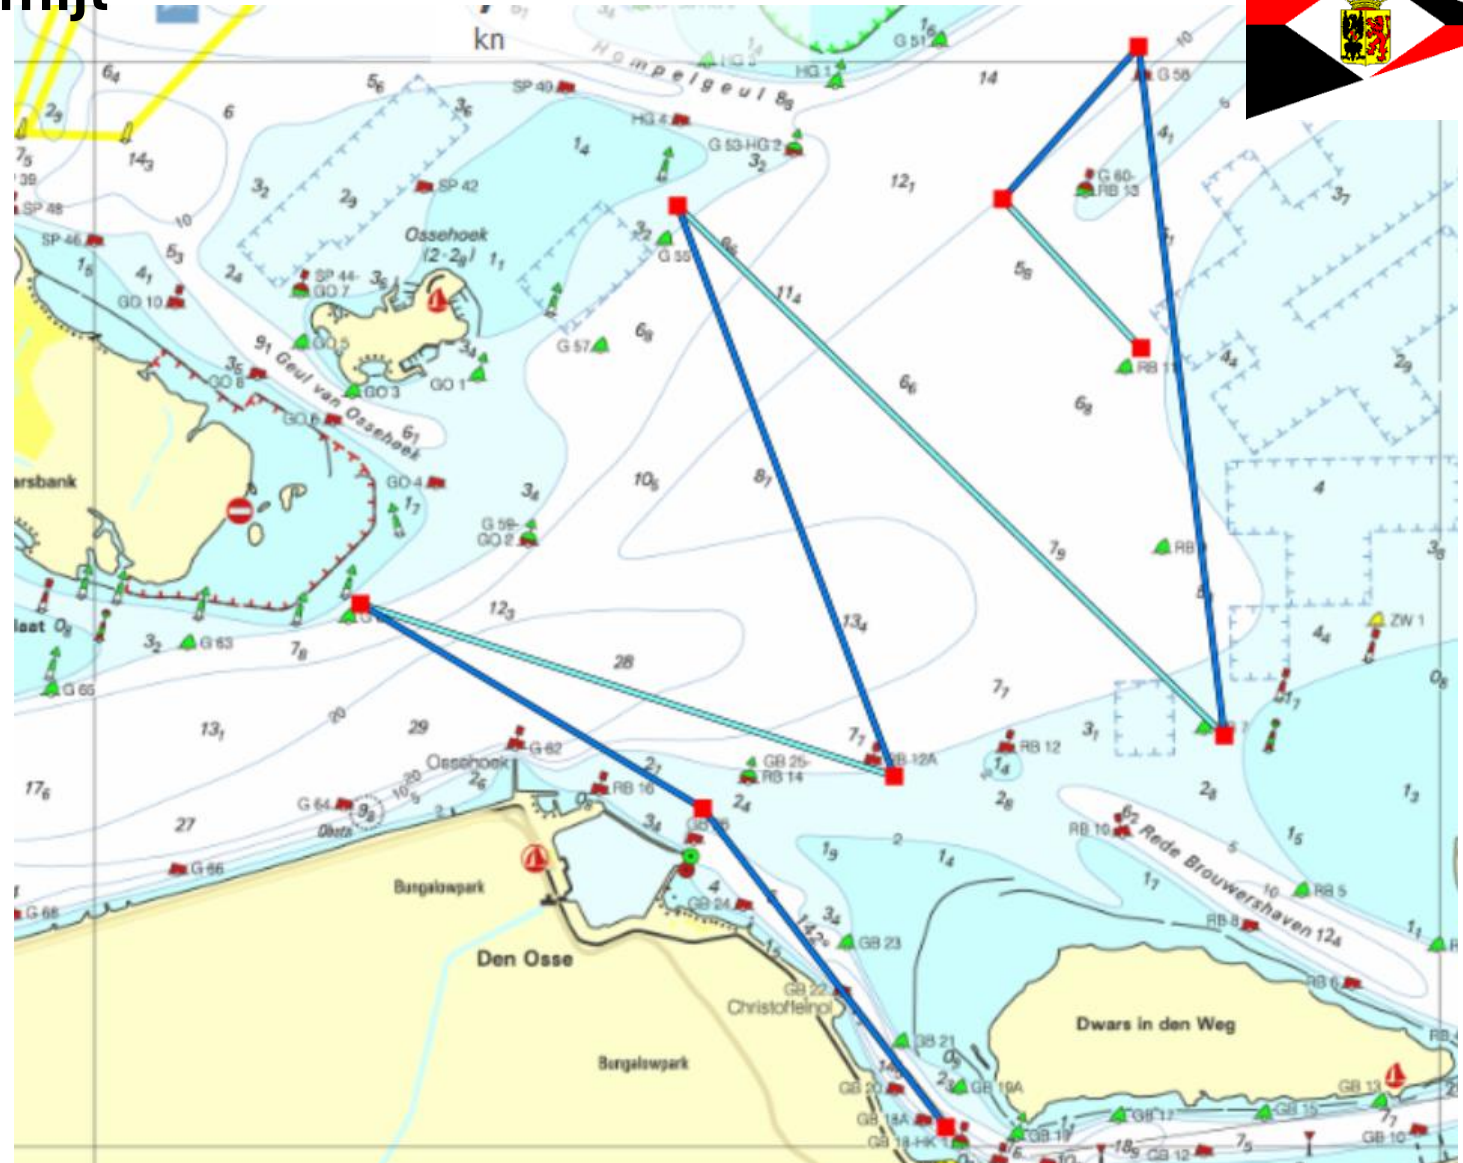

Let op : werkelijke positie van de gateboei kan afwijken van de positie op baanweergave

WV Brouwershaven 18 ZW 14,5 mijl

Start (rib – RB11)		
gate-boei	SB	
KL-B	SB	
Grevelingen		
G59-GO2	BB	
Grevelingen		
G53-HG2	BB	
Hompelgeul		
SP38-HG2	SB	
Springersdiep		
SP10	SB	
G37-PG2	SB	
Grevelingen	BB	
G60-RB13	BB	
GB25-RB14	BB	
Geul van Bommenede		
Finish (GB18A_GB19A)		

Let op : werkelijke positie van de gateboei kan afwijken van de positie op baanweergave

WV Brouwershaven 20 W 10 mijl

Start (rib – RB11)	
gate-boei	SB
G57	SB
G56	SB
G52	SB
G53-HG2	BB
RB9	SB
G63	SB
G61	BB
G59-GO2	SB
GB25-RB14	BB
Geul van Bommenede	
Finish (GB18A_GB19A)	

Let op : werkelijke positie van de gateboei kan afwijken van de positie op baanweergave

WV Brouwershaven 21 W 13 mijl

Start (rib – RB11)	
gate-boei	SB
G53-HG2	BB
Hompelgeul	
SP40	BB
SP44-GO7	BB
Geul van de Ossehoek	
RB11	SB
RB9	SB
KL-B	BB
G62	SB
GB25-RB14	BB
G60-RB13	SB
RB12A	SB
G59-GO2	BB
GB25-RB14	BB
Geul van Bommenede	
Finish (GB18A_GB19A)	

Let op : werkelijke positie van de gateboei kan afwijken van de positie op baanweergave

WV Brouwershaven 22 NW 7 mijl

Start (rib – RB11)	
gate-boei	SB
G60-RB13	SB
G58	SB
RB7	SB
G59	BB
RB12A	SB
G61	BB
G62	SB
GB25-RB14	BB
Geul van Bommenede	
Finish (GB18A-GB19A)	