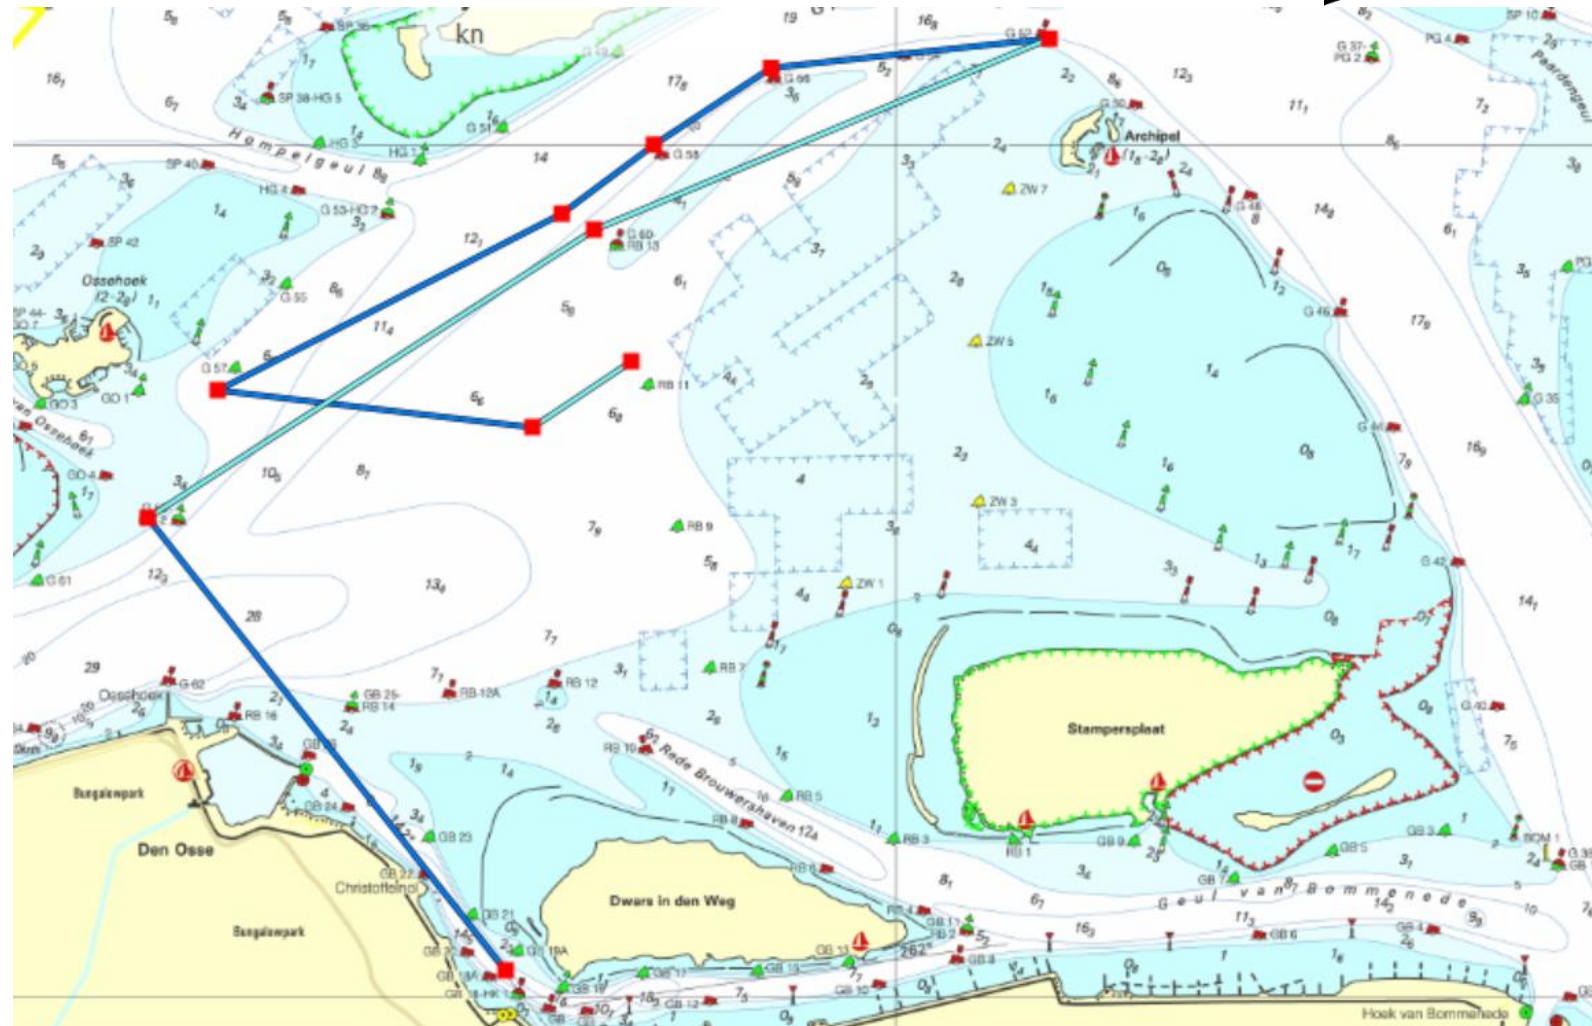

WV Brouwershaven 15 Z 13 mijl

Start (rib – RB11)	
gate-boei	BB
G52	SB
G37-PG2	SB
Grevelingen	
G27	SB
G38-GB1	SB
Geul van Bommenede	
Rede van Brouwershaven	
RB7	SB
G56	BB
Grevelingen	
RB12A	SB
G59-GO2	BB
GB25-RB14	BB
Geul van Bommenede	
Finish (GB18A-GB19A)	

Let op : werkelijke positie van de gateboei kan afwijken van de positie op baanweergave

WV Brouwershaven 16 ZW 7 mijl

Start (rib – RB11)	
gate-boei	SB
G57	SB
Grevelingen	
G52	SB
G60-RB13	BB
G59_GO2	BB
GB25-RB14	BB
Geul van Bommenede	
Finish (GB18A-GB19A)	