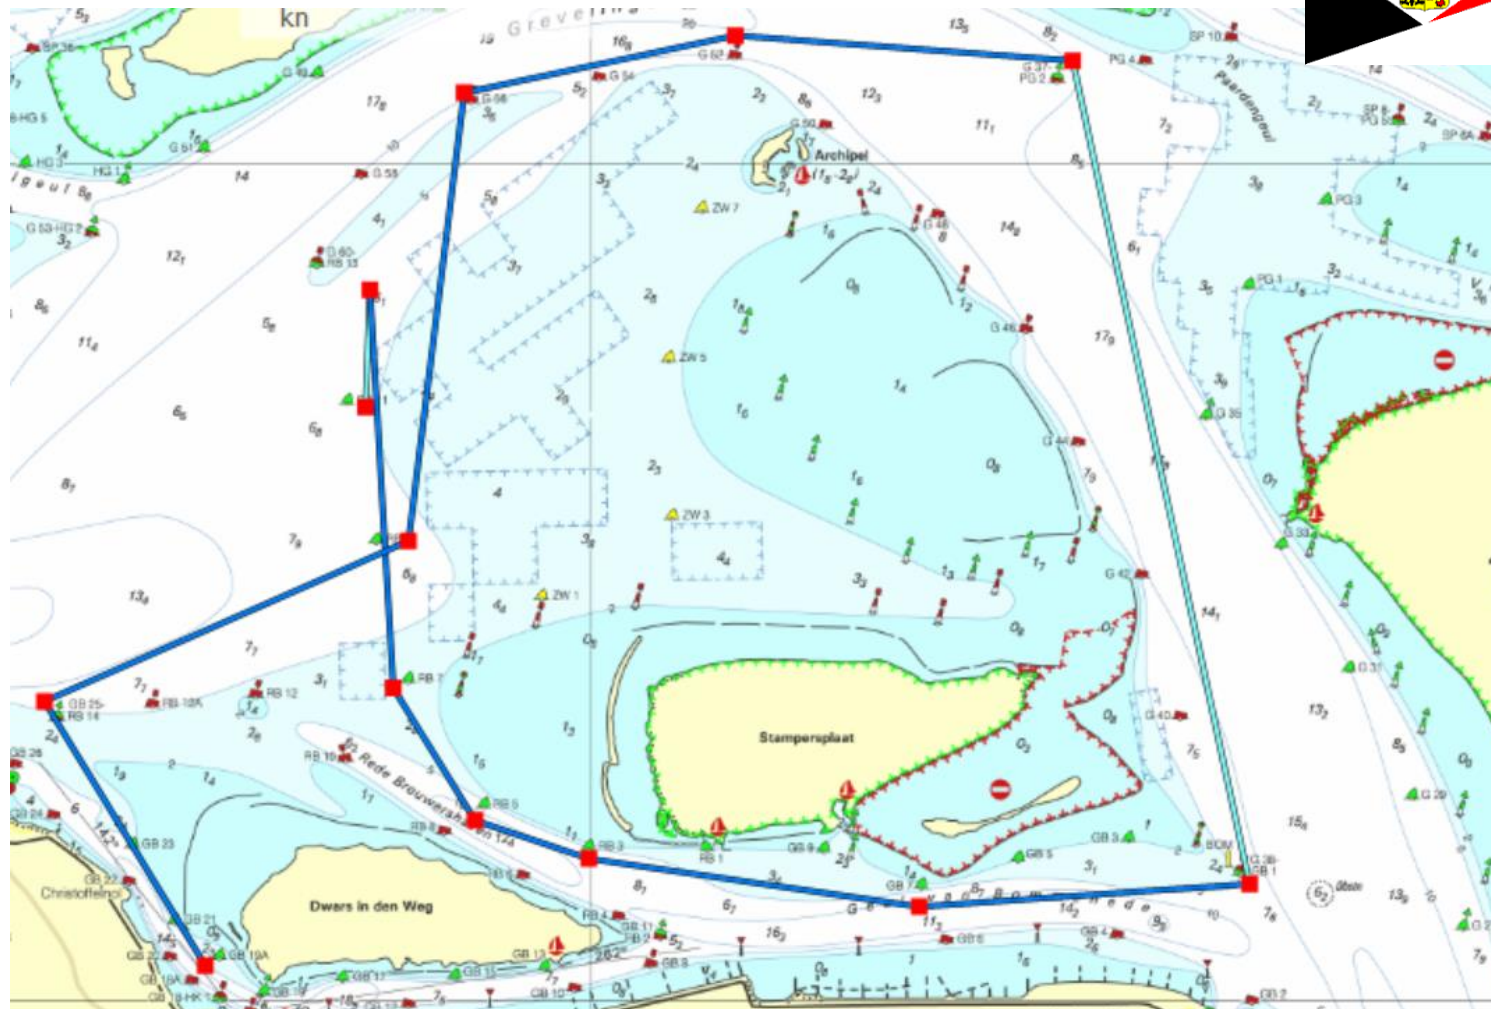

Start (rib – RB11)		
gate-boei	SB	
RB7	BB	
Rede van Brouwershaven		
Geul van Bommenede		
GB38-GB1	BB	
Grevelingen		
G37-PG2	BB	
Grevelingen		
G56	BB	
RB9	SB	
GB25-RB14	BB	
Geul van Bommenede		
Finish (GB18A_GB19A)