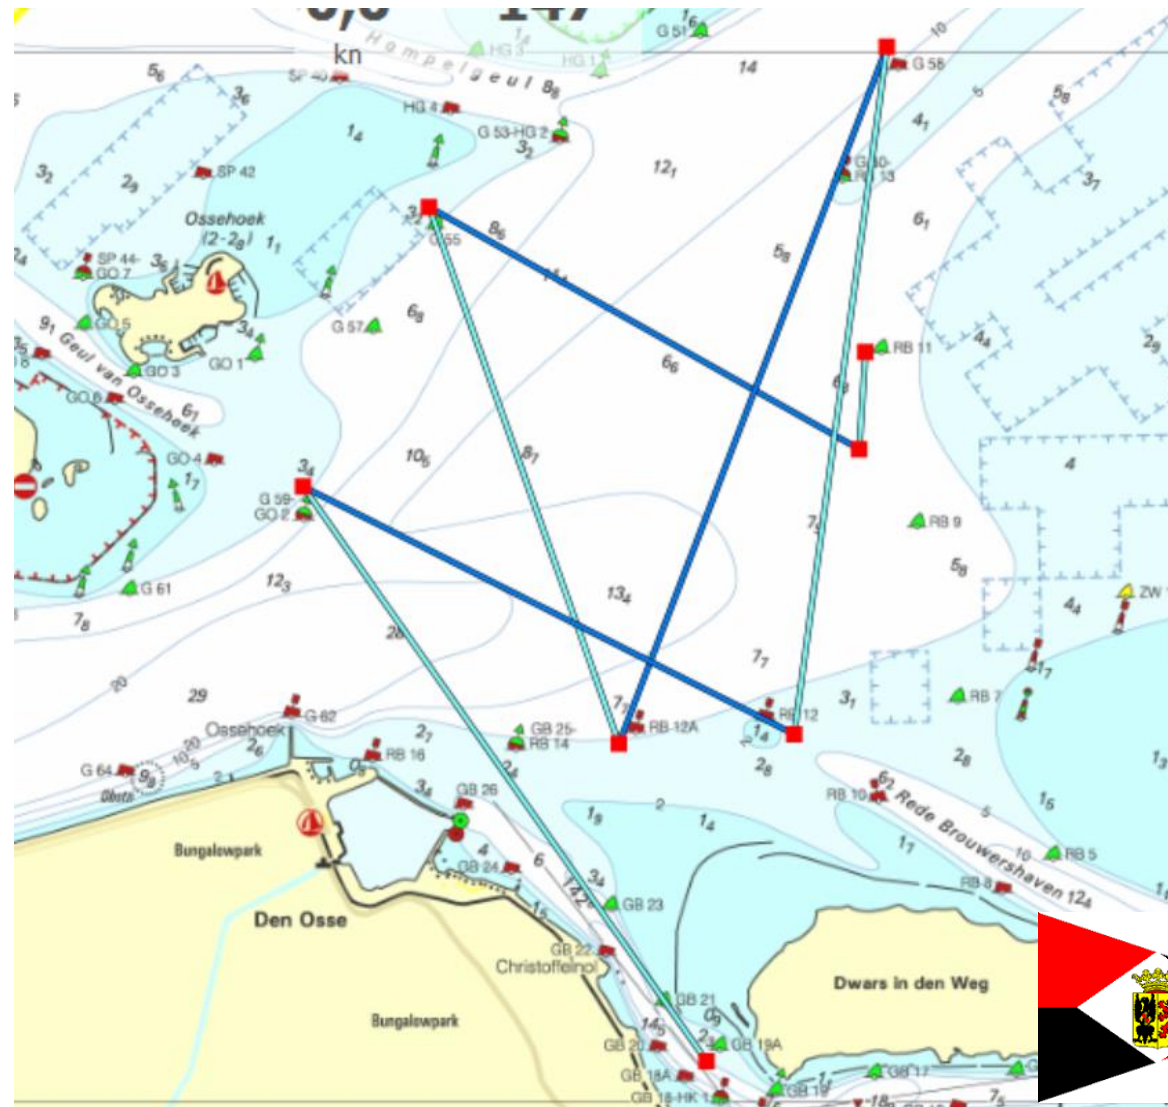

Let op : werkelijke positie van de gateboei kan afwijken van de positie op baanweergave

WV Brouwershaven 11 ZO 10 mijl

Start (rib – RB11)	
gate-boei	BB
G56	SB
Grevelingen	
G41	SB
Grevelingen	
G21	SB
Grevelingen	
GB2	BB
Geul van Bommeneede	
GB11-RB2	SB
Geul van Bommeneede	
Finish (GB18A-GB19A)	

Let op : werkelijke positie van de gateboei kan afwijken van de positie op baanweergave

WV Brouwershaven 12 ZO 14 mijl

Start (rib – RB11)	
gate-boei	BB
G58	SB
Grevelingen	
G25	BB
Grevelingen	
G41	BB
Grevelingen	
G53-HG2	BB
RB7	BB
Rede van Brouwershaven	
GB11-RB2	BB
Geul van Bommeneede	
Finish (GB18A-GB19A)	

Let op : werkelijke positie van de gateboei kan afwijken van de positie op baanweergave

WV Brouwershaven 13 Z 7 mijl

Start (rib – RB11)	
gate-boei	SB
G55	BB
RB12A	BB
G58	SB
RB12	SB
G59-GO2	BB
GB25-RB13	BB
Geul van Bommenede	
Finish (GB18A-GB19A)	