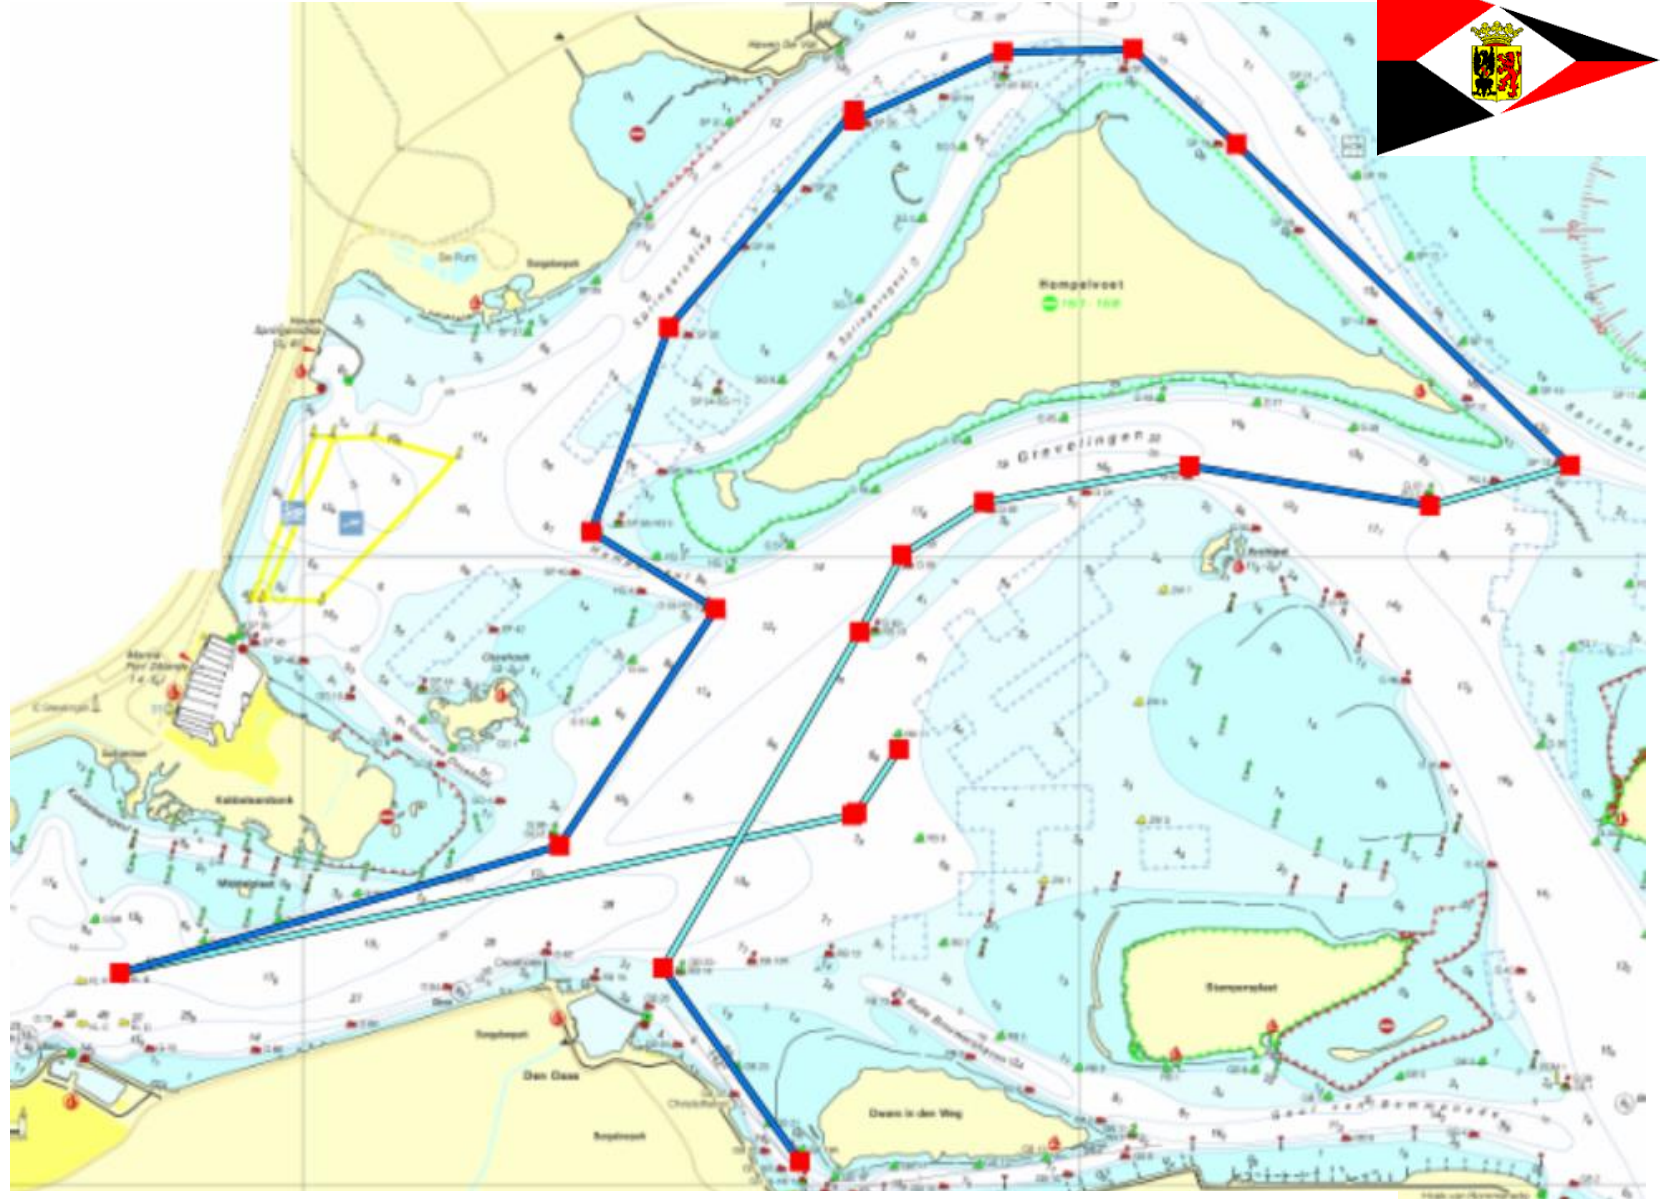

Let op : werkelijke positie van de gateboei kan afwijken van de positie op baanweergave

WV Brouwershaven 16 ZW 7 mijl

Start (rib – RB11)	
gate-boei	SB
G57	SB
Grevelingen	
G52	SB
G60-RB13	BB
G59_GO2	BB
GB25-RB14	BB
Geul van Bommenede	
Finish (GB18A-GB19A)	

Let op : werkelijke positie van de gateboei kan afwijken van de positie op baanweergave

WV Brouwershaven 17 ZW 10,5 mijl

Start (rib – RB11)	
gate-boei	SB
G59-GO2	BB
RB9	BB
G41	BB
RB11	SB
G43	BB
Grevelingen	
G53-HG2	BB
GB25-RB14	BB
Geul van Bommenede	
Finish (GB18A_GB19A)	

Let op : werkelijke positie van de gateboei kan afwijken van de positie op baanweergave

WV Brouwershaven 18 ZW 14,5 mijl

Start (rib – RB11)		
gate-boei	SB	
KL-B	SB	
Grevelingen		
G59-GO2	BB	
Grevelingen		
G53-HG2	BB	
Hompelgeul		
SP38-HG2	SB	
Springersdiep		
SP10	SB	
G37-PG2	SB	
Grevelingen	BB	
G60-RB13	BB	
GB25-RB14	BB	
Geul van Bommenede		
Finish (GB18A_GB19A)		