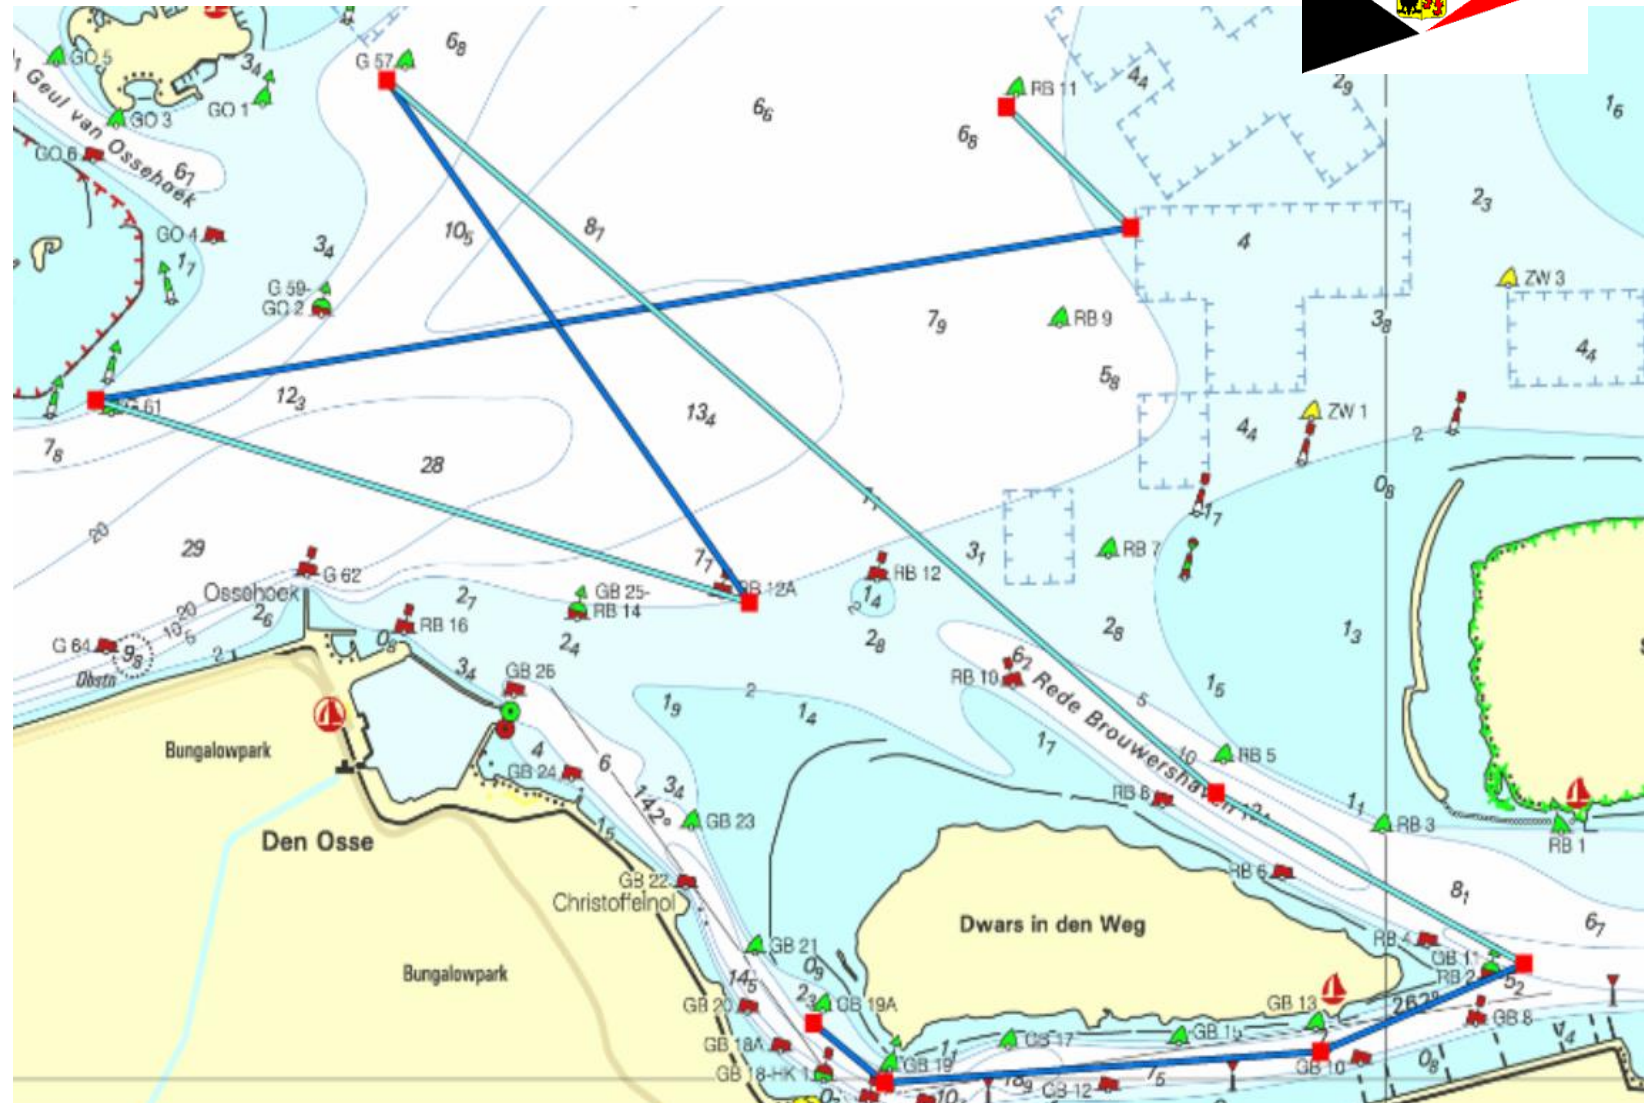

Let op : werkelijke positie van de gateboei kan afwijken van de positie op baanweergave

WV Brouwershaven 08 O 10 mijl

Start (rib – RB11)	
gate-boei	BB
G53-HG2	SB
Grevelingen	
G39	SB
G57	BB
RB9	SB
G59-GO2	BB
G62	SB
GB25-RB14	BB
Geul van Bommenede	
Finish (GB18A-GB19A)	

Let op : werkelijke positie van de gateboei kan afwijken van de positie op baanweergave

WV Brouwershaven 09 O 13 mijl

Start (rib – RB11)	
gate-boei	SB
GO3	SB
Geul van de Ossehoek	
SP44-GO7	SB
SP40	SB
Hompelgeul	
G60-RB13	SB
RB9	SB
Grevelingen	
G67	SB
G71	BB
Grevelingen	
RB9	BB
G59-GO2	BB
GB25-RB14	BB
Geul van Bommene	
Finish (GB18A-GB19A)	

Let op : werkelijke positie van de gateboei kan afwijken van de positie op baanweergave

WV Brouwershaven 10 ZO 7,5 mijl

Start (rib – RB11)	
gate-boei	SB
G61	BB
RB12A	BB
G57	SB
RB12	SB
GB11-RB2	SB
Geul van Bommenede	
Finish (GB18A-GB19A)	