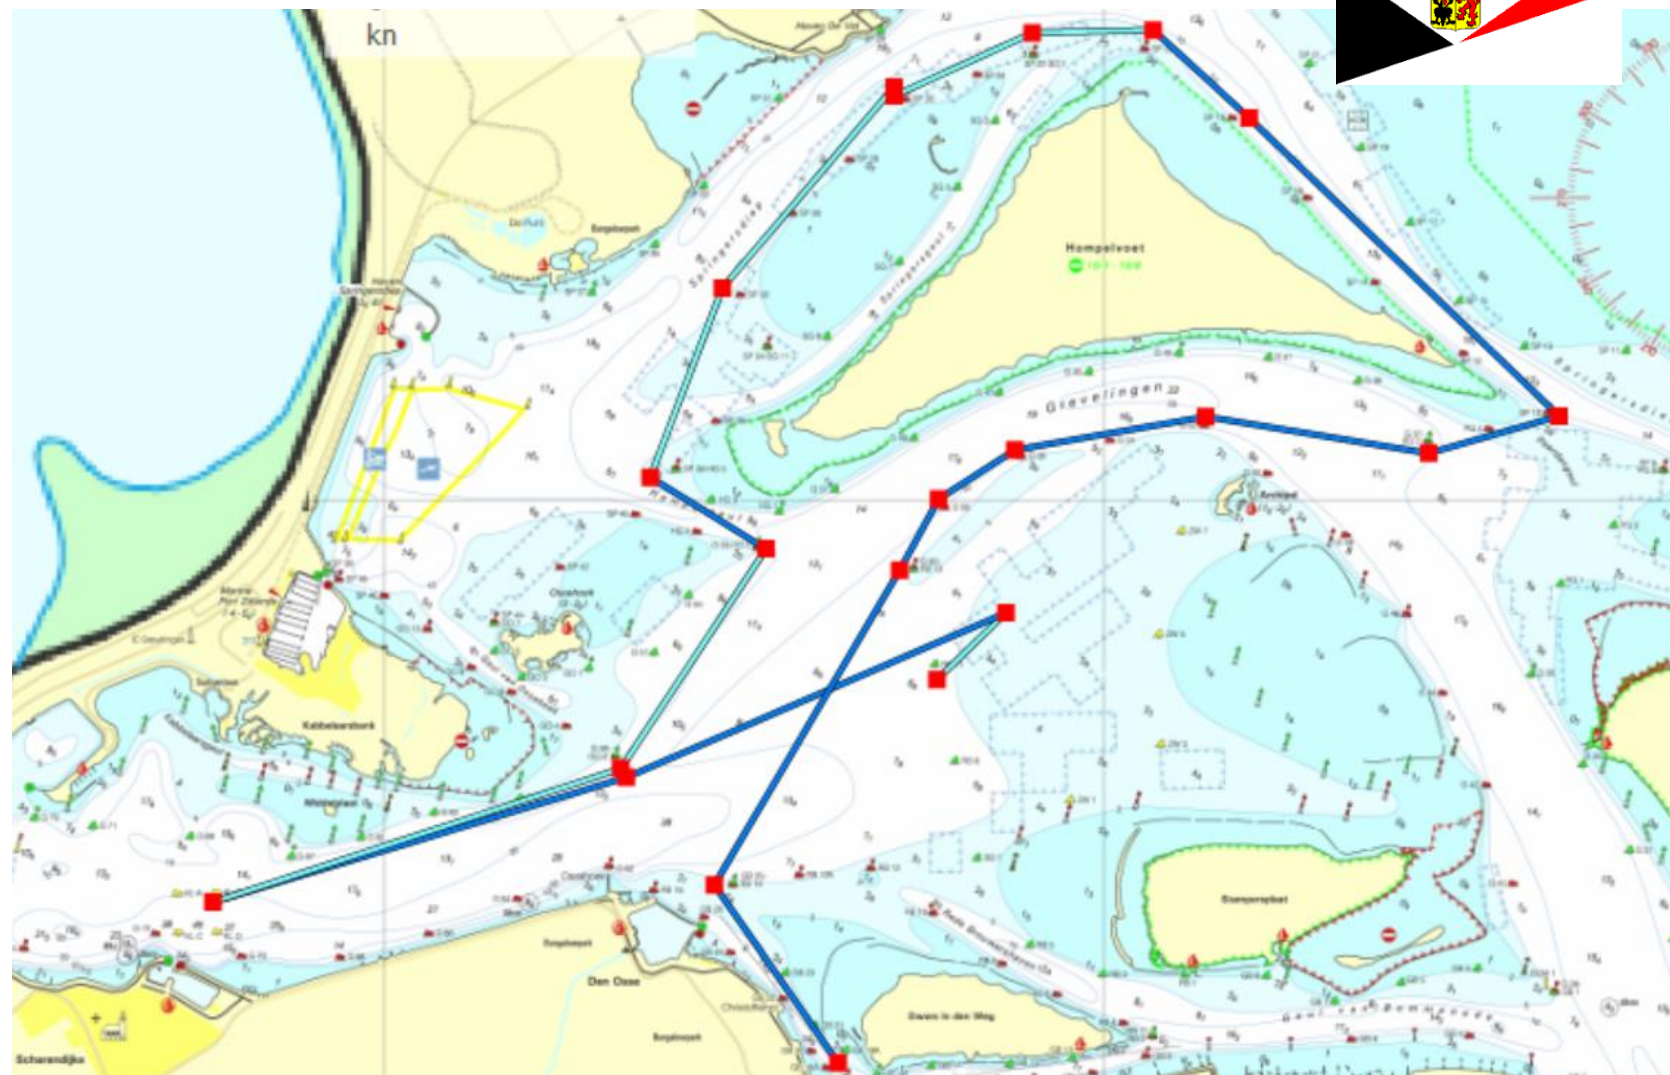

Let op : werkelijke positie van de gateboei kan afwijken van de positie op baanweergave

WV Brouwershaven 05 NO 10 mijl

Start (rib – RB11)	
gate-boei	BB
G60-RB13	BB
G59-GO2	SB
G57	SB
Grevelingen	
G37-PG2	BB
G43	BB
Grevelingen	
G53-HG2	BB
GB25-RB14	BB
Geul van Bommenede	
Finish (GB18A-GB19A)	

Let op : werkelijke positie van de gateboei kan afwijken van de positie op baanweergave

WV Brouwershaven 06 NO 14 mijl

Start (rib – RB11)	
gate-boei	BB
G59-GO2	SB
KL-B	SB
Grevelingen	
G53-HG2	BB
Hompelgeul	
SP38-HG5	SB
Springersdiep	
SP10	SB
G37-PG2	SB
Grevelingen	
G60-RB13	BB
GB25-RB14	BB
Geul van Bommenede	
Finish (GB18A-GB19A)	